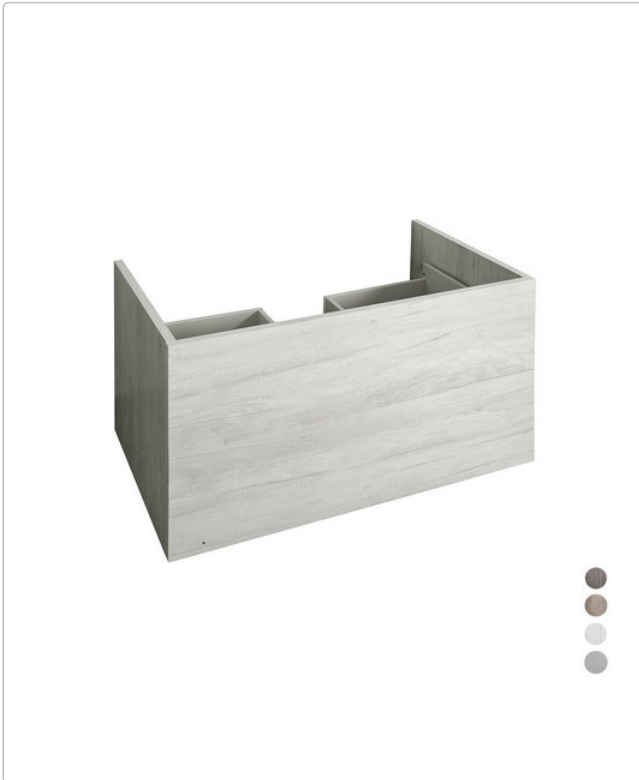

Code: **142-LUK106**

BASE 2 CASSETTI MOD. UNIKA

Base sospesa 2 cassetti apertura a push e chiusura rallentata .Realizzata in nobilitato da 1,8 cm. Con vano sifone.

 Scatola Cartone  UNIKA

Variants

Code	Variant	Package	Minimum Order Lot	Packing	List price	Unit of measure	Availability	Barcode	Brico
142-LUK106-BI070	cm 70x45,5xH.50 Olmo Bianco	1			€ 412.09	NR	●	8033408921563	
142-LUK106-BI080	cm 80x45,5xH.50 Olmo Bianco	1			€ 457.88	NR	●	8033408921587	
142-LUK106-BI100	cm 100x45,5xH.50 Olmo Bianco	1			€ 549.46	NR	●	8033408921600	
142-LUK106-CE070	cm 70x45,5xH.50 Olmo Cemento	1			€ 412.09	NR	●	8033408981574	
142-LUK106-CE080	cm 80x45,5xH.50 Olmo Cemento	1			€ 457.88	NR	●	8033408981581	
142-LUK106-CE100	cm 100x45,5xH.50 Olmo Cemento	1			€ 549.46	NR	●	8033408981598	
142-LUK106-NA070	cm 70x45,5xH.50 Olmo Naturale	1			€ 412.09	NR	●	8033408921556	
142-LUK106-NA080	cm 80x45,5xH.50 Olmo Naturale	1			€ 457.88	NR	●	8033408921570	
142-LUK106-NA100	cm 100x45,5xH.50 Olmo Naturale	1			€ 549.46	NR	●	8033408921594	
142-LUK106-NS070	cm 70x45,5xH.50 Olmo Scuro	1			€ 412.09	NR	●	8033408967752	
142-LUK106-	cm 80x45,5xH.50 Olmo	1			€	NR	●	8033408967769	

NS080

Scuro

457.88

142-LUK106-
NS100

cm 100x45,5xH.50 Olmo
Scuro

1

€ NR
549.46

8033408967776