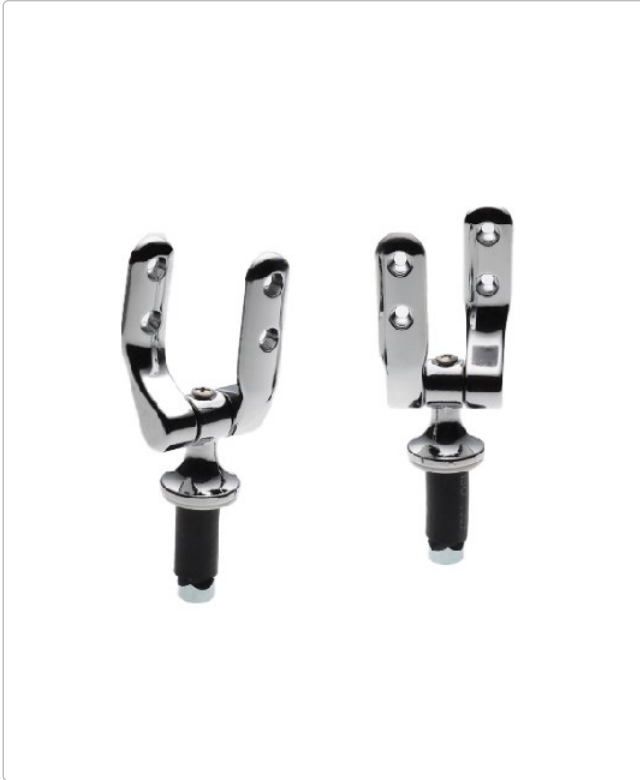

Code: 111-3072

CERNIERE COPRIWATER ILARIA FISSE ESPANSIONE

Cerniere ad espansione avvitali dall'alto.

 Busta

Variants

Code	Variant	Package	Minimum Order Lot	Packing	List price	Unit of measure	Availability	Barcode	Brico
111-3072	Cromo	1			€ 14.29	NR		8033408146959	