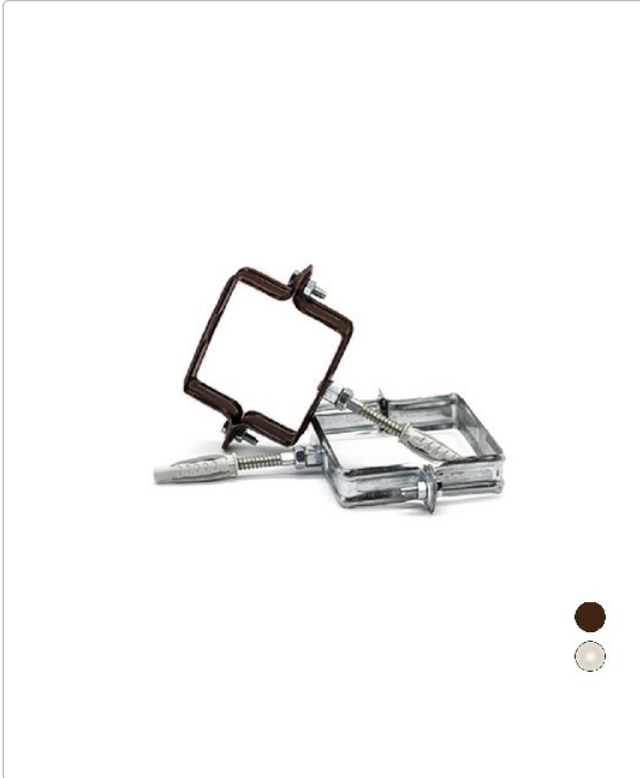

Code: 214-F209

## COLLARE PLUVIALE QUADRO

 Busta

## Variants

Code	Variant	Package	Minimum Order Lot	Packing	List price	Unit of measure	Availability	Barcode	Brico
214-F209-080T	Diam. 80x80 mm v. testa moro	2		50	€ 1.34	NR	<span style="color: green;">●</span>	<a href="#">8033408937472</a>	
214-F209-080Z	Diam. 80x80 mm - Zincato	2		40	€ 1.25	NR	<span style="color: green;">●</span>	<a href="#">8033408937458</a>	
214-F209-100T	Diam. 100x100 v. testa moro	2		20	€ 1.46	NR	<span style="color: green;">●</span>	<a href="#">8033408937489</a>	
214-F209-100Z	Diam. 100x100 mm - Zincato	2		30	€ 1.34	NR	<span style="color: green;">●</span>	<a href="#">8033408937465</a>	