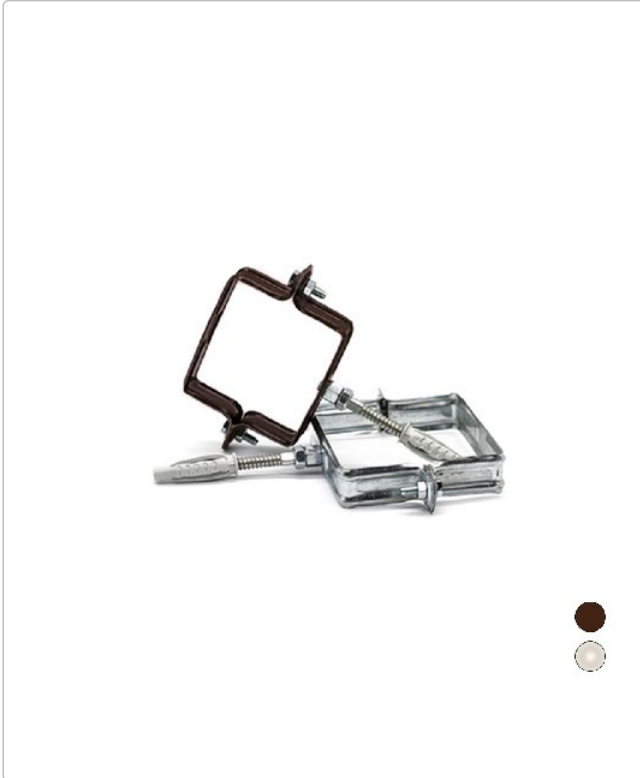

Codice: 214-F209

COLLARE PLUVIALE QUADRO

 Busta

Varianti

Codice	Variante	Confezione	Lotto Minimo Ordine	Imballo	Prezzo Listino	Unità Di Misura	Disponibilità	Barcode	Brico
214-F209-080T	Diam. 80x80 mm v. testa moro	2		50	€ 1.34	NR	●	8033408937472	
214-F209-080Z	Diam. 80x80 mm - Zincato	2		40	€ 1.25	NR	●	8033408937458	
214-F209-100T	Diam. 100x100 v. testa moro	2		20	€ 1.46	NR	●	8033408937489	
214-F209-100Z	Diam. 100x100 mm - Zincato	2		30	€ 1.34	NR	●	8033408937465	