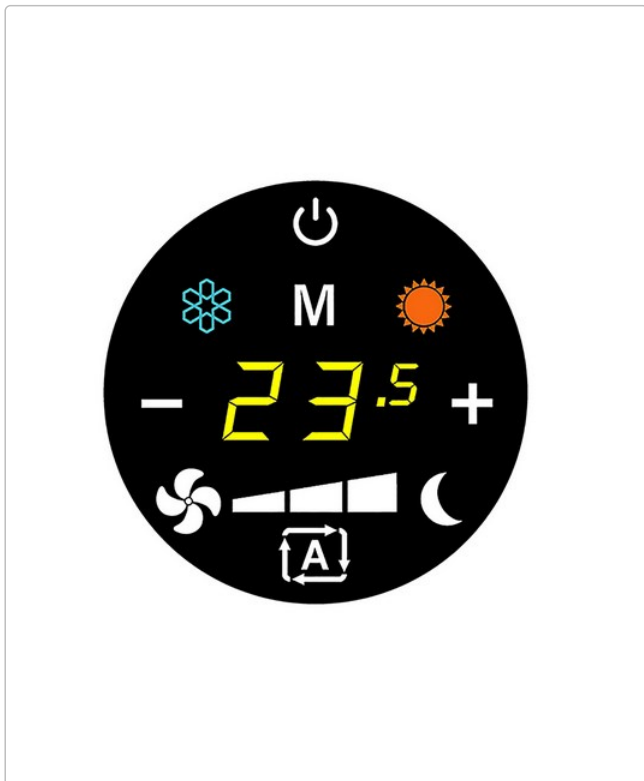

Codice: 416-SVZ0641

COMANDO A BORDO PER WHISPER CB TOUCH ESTATE-INVERNO

Comando a bordo touch per Carisma Whisper cambio automatico velocità con termostato elettronico e selettore ventilazione estate-inverno, utilizzabile solo con unità di potenza UP-Touch. Art. 416-SVZ065.

Scatola Cartone

Varianti

Codice	Variante	Confezione	Lotto	Minimo Ordine	Imballo	Prezzo Listino	Unità Di Misura	Disponibilità	Barcode	Brico
416-SVZ0641	-	1				€ 155.17	NR		8033408979908