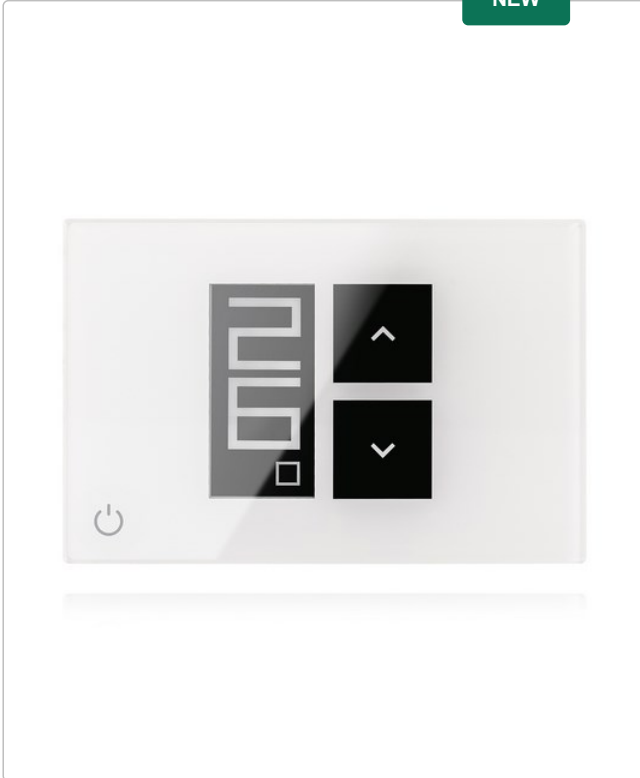

NEW

Codice: **411-36085**

CRONOTERMOSTATO WITIME WALL WI-FI SETTIMANALE

Cronotermostato Wifi a parete alimentato a 230V per funzionamento caldo/freddo, con programmazione settimanale impostabile tramite App Seitron smart. Funzione antigelo. Grado di protezione IP30. Dimensioni 120x80x22 mm.

Scatola Cartone

Varianti

Codice	Variante	Confezione	Lotto	Minimo Ordine	Imballo	Prezzo Listino	Unità Di Misura	Disponibilità	Barcode	Brico
411-36085-BI	Bianco	1				€ 274.43	NR		8033408179223