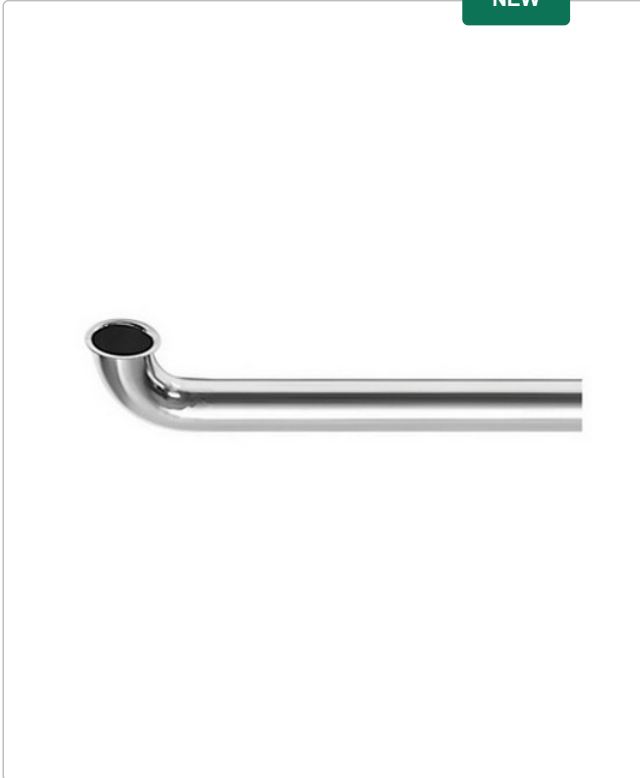

NEW

Codice: 210-DBCP

## CURVA SIFONE IN OTTONE CROMO

Curva sifone cromato.

## Varianti

| Codice         | Variante     | Confezione | Lotto Minimo Ordine | Imballo | Prezzo Listino | Unità Di Misura | Disponibilità | Barcode                       | Brico |
|----------------|--------------|------------|---------------------|---------|----------------|-----------------|---------------|-------------------------------|-------|
| 210-DBCP-25200 | D. 25x200 mm | 1          |                     |         | € 8.45         | NR              | ●             | <a href="#">8033408194509</a> |       |
| 210-DBCP-25250 | D. 25x250 mm | 1          |                     |         | € 9.80         | NR              | ●             | <a href="#">8033408194516</a> |       |
| 210-DBCP-25300 | D. 25x300 mm | 1          |                     |         | € 11.34        | NR              | ●             | <a href="#">8033408194523</a> |       |
| 210-DBCP-30200 | D. 30x200 mm | 1          |                     |         | € 8.46         | NR              | ●             | <a href="#">8033408194530</a> |       |
| 210-DBCP-30250 | D. 30x250 mm | 1          |                     |         | € 9.80         | NR              | ●             | <a href="#">8033408194547</a> |       |
| 210-DBCP-30300 | D. 30x300 mm | 1          |                     |         | € 11.34        | NR              | ●             | <a href="#">8033408194554</a> |       |
| 210-DBCP-32200 | D. 32x200 mm | 1          |                     |         | € 9.70         | NR              | ●             | <a href="#">8033408194561</a> |       |
| 210-DBCP-32250 | D. 32x250 mm | 1          |                     |         | € 11.29        | NR              | ●             | <a href="#">8033408194578</a> |       |
| 210-DBCP-32300 | D. 32x300 mm | 1          |                     |         | € 12.83        | NR              | ●             | <a href="#">8033408194585</a> |       |