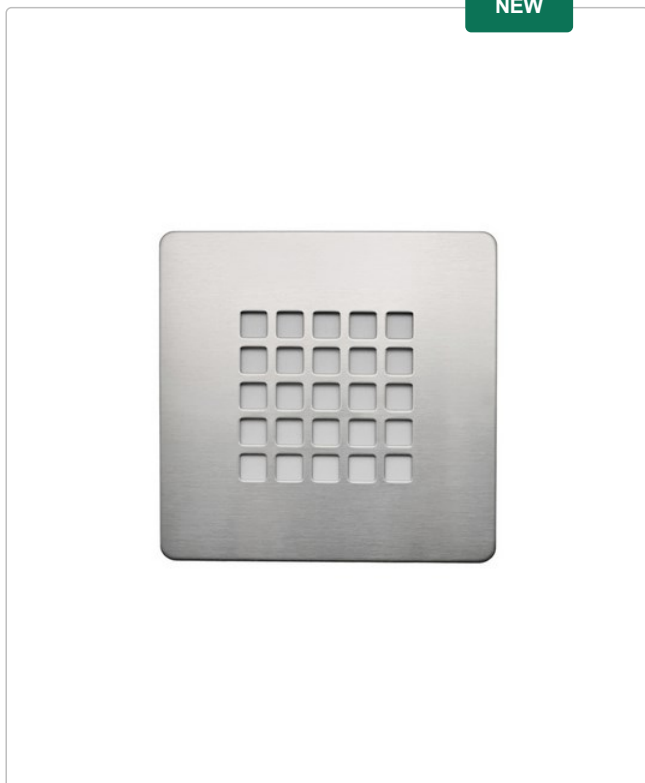

NEW

Codice: **371-3963**

GRIGLIA PER PIATTI DOCCIA BLISS

Griglia in acciaio inox per piatti doccia BLISS nostri
articoli 179-NEQ-../179-NER-.. Dimensioni: cm 12,5x12,5;
spessore 0,5 mm.

LINPHA
ceramics

Busta

ESTASI

Varianti

Codice	Variante	Confezione	Lotto	Minimo Ordine	Imballo	Prezzo Listino	Unità Di Misura	Disponibilità	Barcode	Brico
371-3963-I	Inox		1			€ 17.68	NR	●	8033408208053	