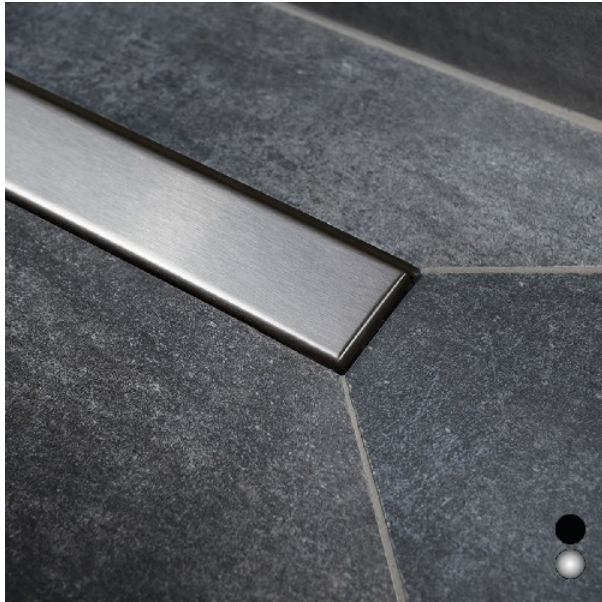

NEW

Code: 179-VP02

GRIGLIA PER PIATTO DOCCIA BOARD

Solo griglia in acciaio inox, larghezza 55 cm, da abbinare al piatto doccia piastrellabile 179-VP01. Disponibile nelle finiture cromo e nero opaco, ma reversibile per essere personalizzata con piastrelle, marmo o vetro.