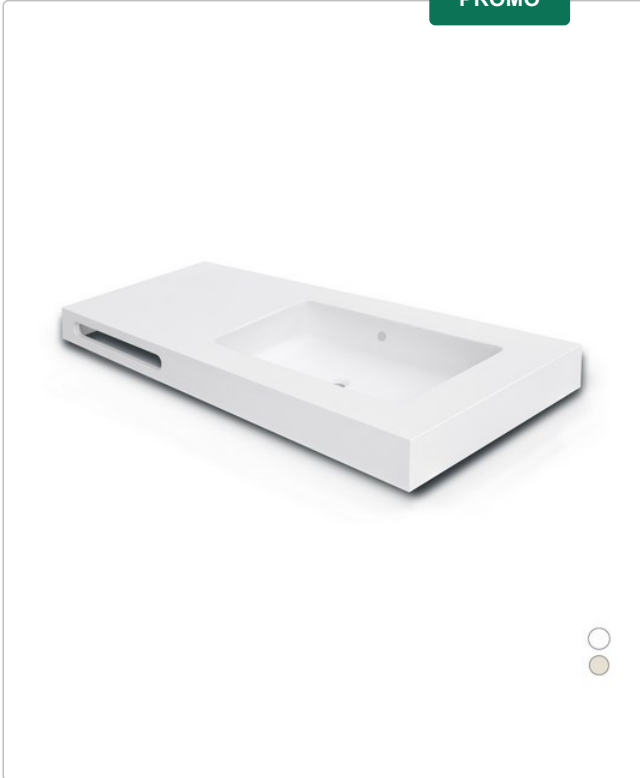

PROMO

Codice: **185-MSH03**

## LAVABO LINEA EMOTION MOD. SHARP 03

Lavabo Linea Emotion installazione sospesa. Materiale: miscela di resine al poliestere e fibre minerali di ultima generazione. Finitura: effetto pietra. Superficie liscia. Vasca a DX e porta asciugamani a SX. Con foro troppo pieno. Per installazione, staffe consigliate nostro art. 214-M2056. Set collegamento troppo pieno consigliato nostro art. 371-V900199.

 Scatola Cartone