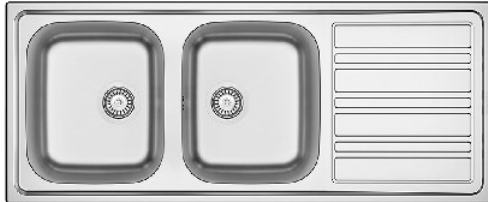

PROMO

Code: 140-1790

LAVELLO INCASSO IN ACCIAIO INOX MOD. LS06 CM 120X50

Lavello in acciaio lucido. Completo di sifone, ganci per fissaggio, guarnizione autoadesiva. Profondità vasche 200 mm. In acciaio Inox. Con foro per miscelatore.

DX

 Scatola Cartone

Variants

Code	Variant	Package	Minimum Order Lot	Packing	List price	Unit of measure	Availability	Barcode	Brico
140-1790-DX	cm. 120 gocciolatoio dx	1			€ 389.04	NR		8033408145068	
140-1790-SX	cm. 120 gocciolatoio sx	1			€ 389.04	NR		8033408145075	