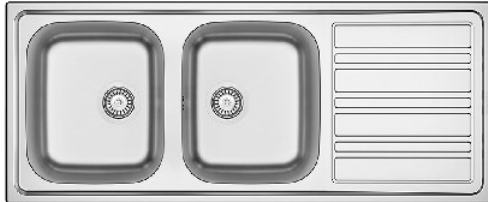

PROMO

Codice: 140-1790

LAVELLO INCASSO IN ACCIAIO INOX MOD. LS06 CM 120X50

Lavello in acciaio lucido. Completo di sifone, ganci per fissaggio, guarnizione autoadesiva. Profondità vasche 200 mm. In acciaio Inox. Con foro per miscelatore.

DX

 Scatola Cartone

Varianti

Codice	Variante	Confezione	Lotto Minimo Ordine	Imballo	Prezzo Listino	Unità Di Misura	Disponibilità	Barcode	Brico
140-1790-DX	cm. 120 gocciolatoio dx	1			€ 389.04	NR		8033408145068	
140-1790-SX	cm. 120 gocciolatoio sx	1			€ 389.04	NR		8033408145075	