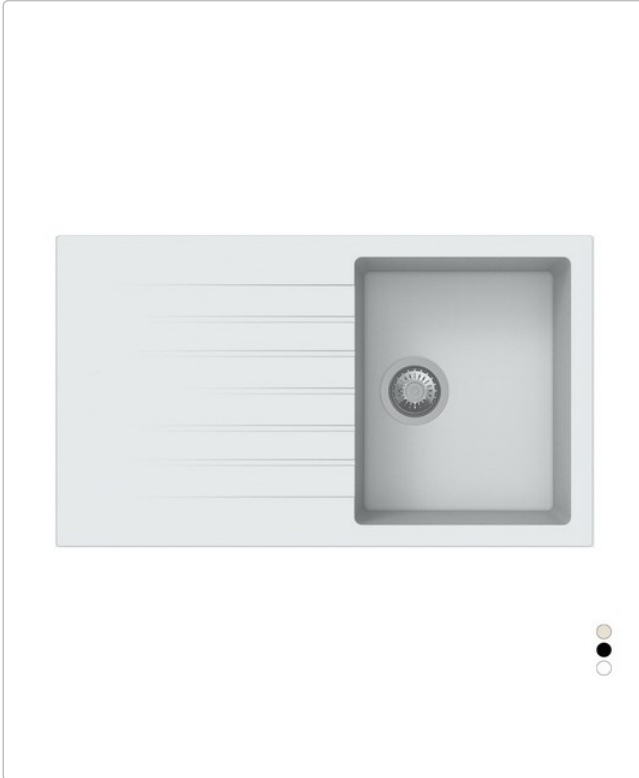

Code: 140-1721

LAVELLO SINTETICO DA INCASSO 1 VASCA CM 86

Lavello da incasso in sintetico (impasto acrilico con polveri minerali) effetto granito, compreso di piletta e sifone. Dimensione 860 x 500 mm. Altezza vasca 200 mm. Foro Piletta Basket DN 90 mm. Lavello con predisposizione per foro miscelatore. Foro per top 48cmx84cm

EPELL
soluzioni inossidabili

 Scatola Cartone

Variants

Code	Variant	Package	Minimum Order Lot	Packing	List price	Unit of measure	Availability	Barcode	Brico
140-1721-AV	Avena	1			€ 339.86	NR		8033408906805	
140-1721-BI	Bianco	1			€ 339.86	NR		8033408906812	
140-1721-NE	Nero	1			€ 339.86	NR		8033408906799	