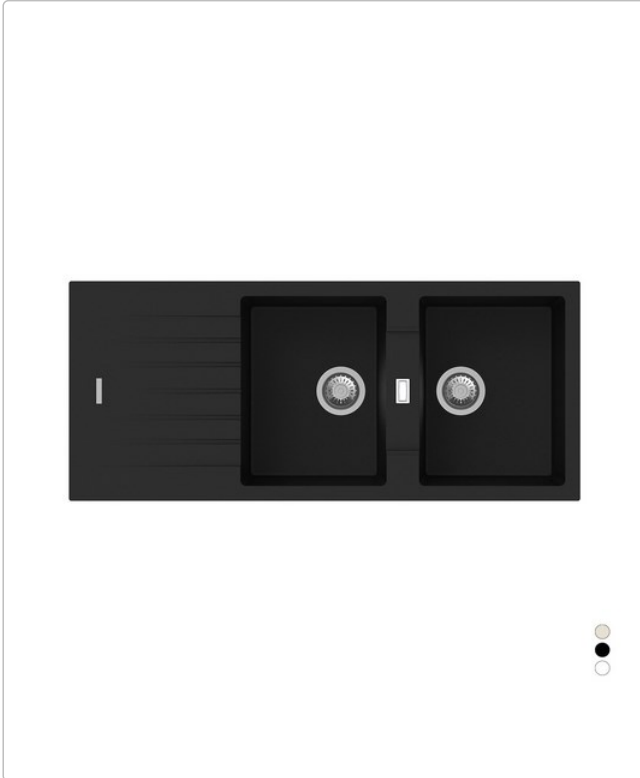

Code: **140-1720**

LAVELLO SINTETICO DA INCASSO 2 VASCHE CM 116

Lavello da incasso in sintetico (impasto acrilico con polveri minerali) effetto granito, compreso di pileta e sifone. Dimensioni mm 1160 x 500. Altezza vasca 200 mm. Foro Piletta Basket DN 90 mm. Lavello con predisposizione per foro miscelatore.

APELL
soluzioni inossidabili

 Scatola Cartone

Variants

Code	Variant	Package	Minimum Order Lot	Packing	List price	Unit of measure	Availability	Barcode	Brico
140-1720-AV	Avena	1			€ 377.99	NR		8033408906744	
140-1720-BI	Bianco	1			€ 377.99	NR		8033408906751	
140-1720-NE	Nero	1			€ 377.99	NR		8033408906737	