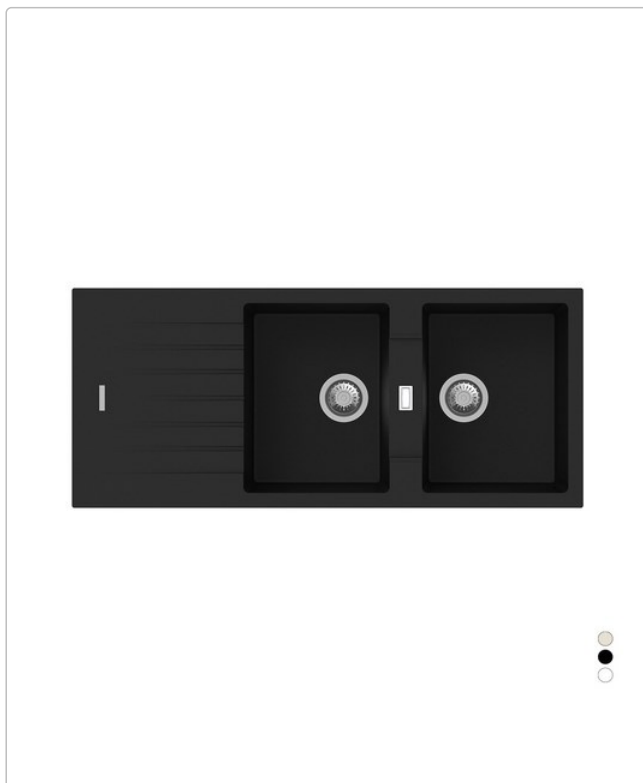

Codice: **140-1720**

LAVELLO SINTETICO DA INCASSO 2 VASCHE CM 116

Lavello da incasso in sintetico (impasto acrilico con polveri minerali) effetto granito, compreso di pileta e sifone. Dimensioni mm 1160 x 500. Altezza vasca 200 mm. Foro Piletta Basket DN 90 mm. Lavello con predisposizione per foro miscelatore.

APELL
soluzioni inossidabili

 Scatola Cartone

Varianti

Codice	Variante	Confezione	Lotto	Minimo Ordine	Imballo	Prezzo Listino	Unità Di Misura	Disponibilità	Barcode	Brico
140-1720-AV	Avena	1				€ 377.99	NR	●	8033408906744	
140-1720-BI	Bianco	1				€ 377.99	NR	●	8033408906751	
140-1720-NE	Nero	1				€ 377.99	NR	●	8033408906737	