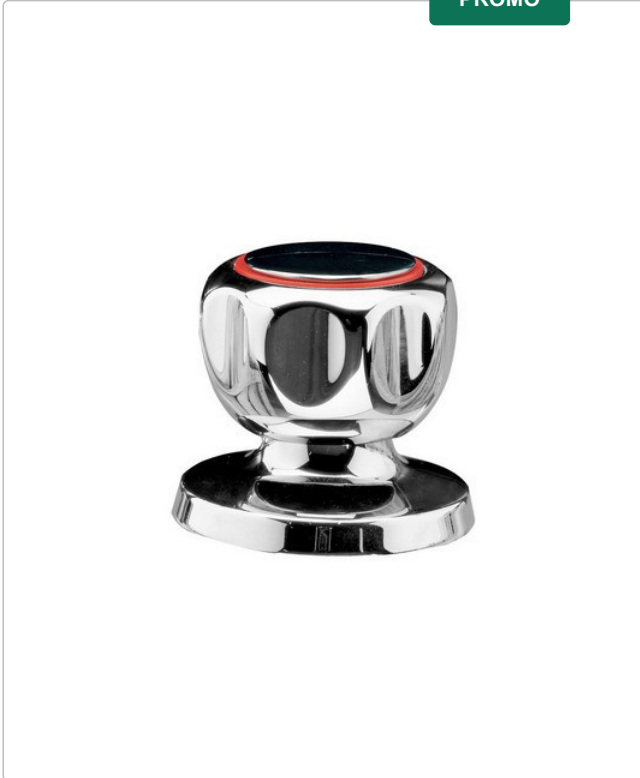

PROMO

Codice: 354-R43F6

## MANIGLIA E ROSONE CROMATI P/ART. 4390- 4490-509090-549090

Maniglia e rosone cromati per art. 4390-4490-509090-  
549090

 Pz multipli in scatola