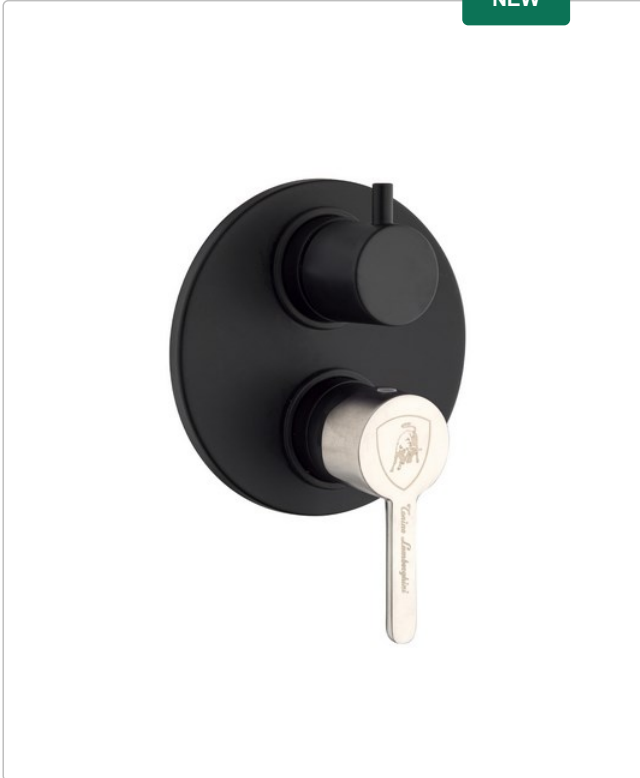

NEW

Code: 276-LM045

MISCELATORE MONOCOMANDO INCASSO DOCCIA CON DEVIATORE MUGELLO

Monocomando doccia incasso con deviatore. Diam. 116 mm. Finitura Nero Opaco -Leva inox.

Luca Lamborghini

Scatola Cartone

MUGELLO

Variants

Code	Variant	Package	Minimum Order Lot	Packing	List price	Unit of measure	Availability	Barcode	Brico
276-LM045-NI	Nero Opaco - Leva Inox	1			€ 177.63	NR		8033408177977	