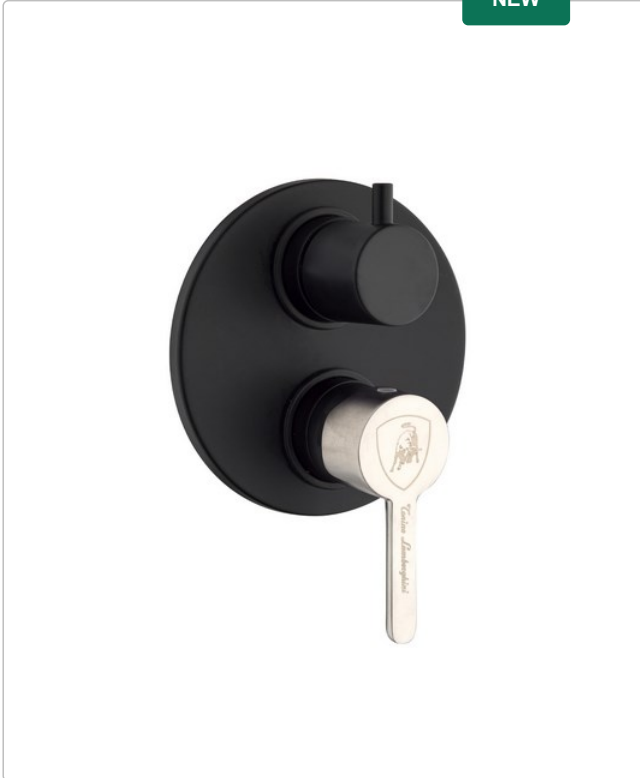

NEW

Codice: 276-LM045

MISCELATORE MONOCOMANDO INCASSO DOCCIA CON DEVIATORE MUGELLO

Monocomando doccia incasso con deviatore. Diam. 116 mm. Finitura Nero Opaco -Leva inox.

Tonino Lamborghini

Scatola Cartone

MUGELLO

Varianti

Codice	Variante	Confezione	Lotto Minimo Ordine	Imballo	Prezzo Listino	Unità Di Misura	Disponibilità	Barcode	Brico
276-LM045-NI	Nero Opaco - Leva Inox	1			€ 177.63	NR		8033408177977	