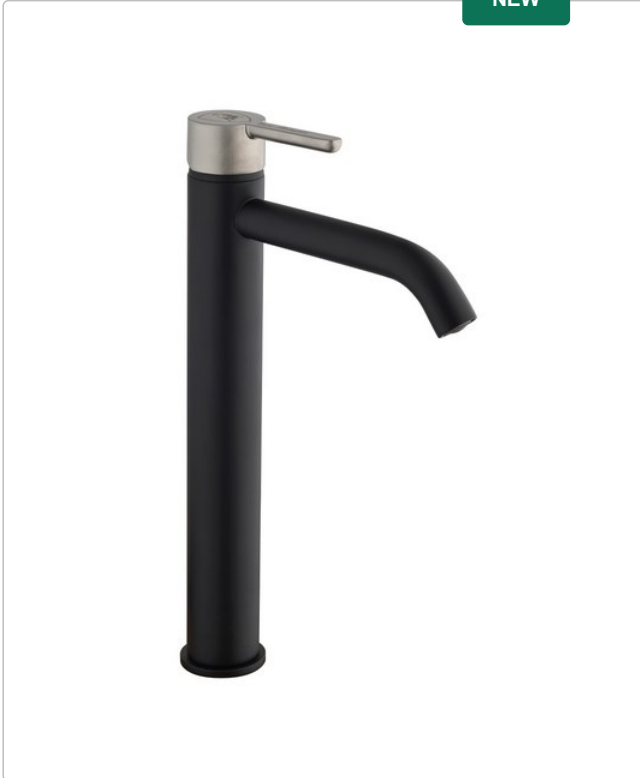

NEW

Codice: 276-LM011

MISCELATORE MONOCOMANDO LAVABO ALTO LINEA MUGELLO

Monocomando lavabo alto senza scarico. Finitura Nero
Opaco -Leva inox.

Tonino Lamborghini

 Scatola Cartone  MUGELLO

Varianti

Codice	Variante	Confezione	Lotto Minimo Ordine	Imballo	Prezzo Listino	Unità Di Misura	Disponibilità	Barcode	Brico
276-LM011- NI	Nero Opaco - Leva Inox	1			€ 174.07	NR		8033408177908	