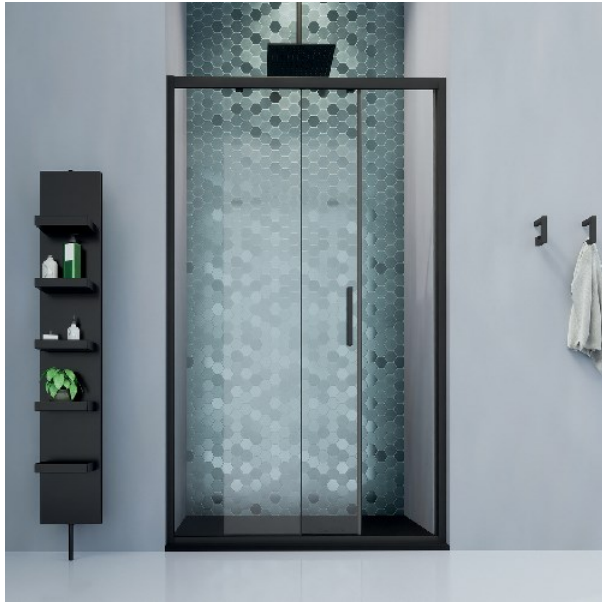

PROMO

Codice: **100-FBUN2**

NICCHIA DOCCIA SCORREVOLE A 2 ANTE CRISTALLO 6 MM BUSINESS

Profilo nero, vetro trasparente. Porta scorrevole a due ante, una fissa e una scorrevole. Reversibile. Regolazione di 4 cm del fuorisquadra mediante profili estensibili. Porte scorrevoli sganciabili. Sistema di scorrimento a cuscinetti. Sistema di regolazione ante ad eccentrico. Chiusura magnetica. Maniglia interasse 160 mm. Pannelli vetro Temprato spessore 6 mm. Altezza cabina 195 cm. Completamente prodotta e assemblata in Italia.

Scatola Cartone

BUSINESS

Varianti

Codice	Variante	Confezione	Lotto Minimo Ordine	Imballo	Prezzo Listino	Unità Di Misura	Disponibilità	Barcode	Brico
100-FBUN2-1980LT	cm 97-101 / Apertura cm 38	1			€ 622.99	NR	●	8033408161075	
100-FBUN2-1983LT	cm 117-121 / Apertura cm 48	1			€ 751.04	NR	●	8033408161082	
100-FBUN2-1986LT	cm 137-141 / Apertura cm 58	1			€ 904.99	NR	●	8033408161099	