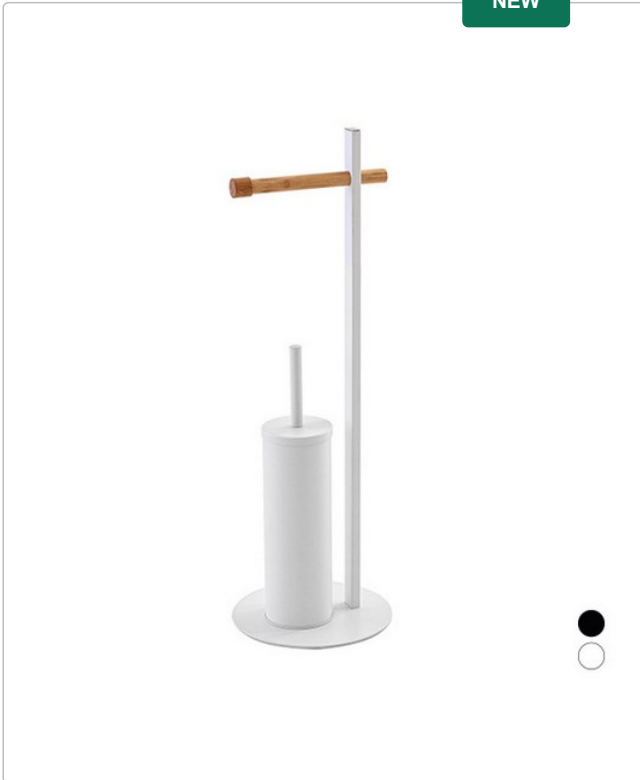

NEWCodice: **121-C2190**

PIANTANA PORTA SCOPINO CON PORTAROTOLO IN BAMBOO

Piantana porta scopino in acciaio con portarotolo in bamboo. Misure: L.22xH.67xP.22 cm

 **Scatola Cartone**

Varianti

Codice	Variante	Confezione	Lotto Minimo Ordine	Imballo	Prezzo Listino	Unità Di Misura	Disponibilità	Barcode	Brico
121-C2190-BI	Bianca portarotolo bamboo	4		24	€ 55.26	NR		8033408195896	
121-C2190-NE	Nera portarotolo bamboo	4		24	€ 55.26	NR		8033408195889	