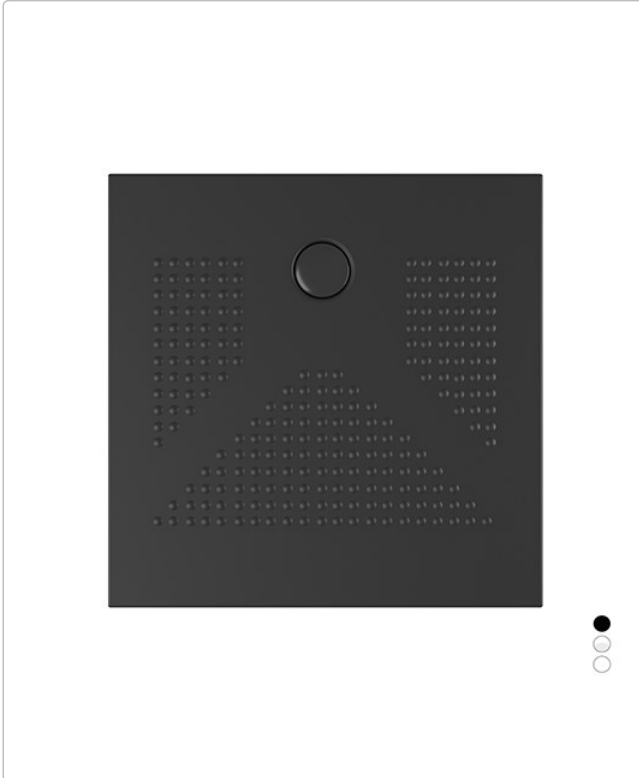

Code: **179-D3100**

PIATTO DOCCIA H3.6 QUADRO IN CERAMICA

Piatto doccia quadro in ceramica, altezza 3,6 cm. Foro Diam. 90 mm. Con antiscivolo. Disponibile in finitura bianco lucido, bianco opaco e nero opaco.

LINPHA
ceramics

 A Vista

Variants

Code	Variant	Package	Minimum Order Lot	Packing	List price	Unit of measure	Availability	Barcode	Brico
179-D3100-80	Bianco Lucido cm 80 x 80 H.3,6	1		24	€ 278.04	NR		8033408969497	
179-D3100-90	Bianco Lucido cm 90 x 90 H.3,6	1		22	€ 386.75	NR		8033408969503	
179-D3100-B80	Bianco Opaco cm 80 x 80 H.3,6	1		24	€ 389.24	NR		8033408988887	
179-D3100-B90	Bianco Opaco cm 90 x 90 H.3,6	1		24	€ 546.54	NR		8033408988894	
179-D3100-N80	Nero Opaco cm 80 x 80 H.3,6	1		24	€ 389.24	NR		8033408988955	
179-D3100-N90	Nero Opaco cm 90 x 90 H.3,6	1		24	€ 546.54	NR		8033408988962	