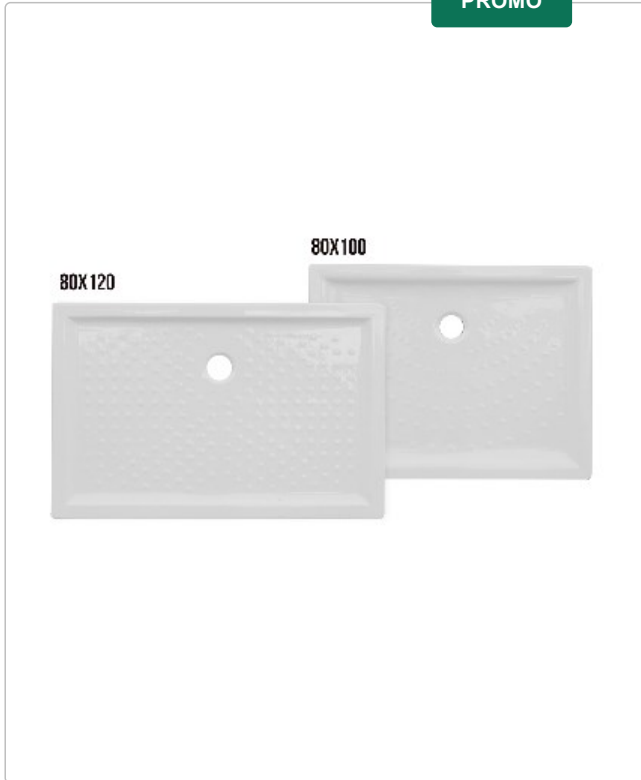

PROMO

Code: 179-D6120

PIATTO DOCCIA H6 RETTANGOLARE IN CERAMICA

Piatto doccia rettangolare in ceramica bianca. Foro
Diam. 90 mm.

LINPHA
ceramics

 A Vista

Variants

Code	Variant	Package	Minimum Order Lot	Packing	List price	Unit of measure	Availability	Barcode	Brico
179-D6120-70100	cm 70 x 100 H. 6	1		18	€ 290.08	NR		8033408938851	
179-D6120-70120	cm 70 x 120 H. 6	1		15	€ 347.95	NR		8033408938868	
179-D6120-7290	cm 72 x 90 H. 6	1		19	€ 218.56	NR		8033408924755	
179-D6120-80100	cm 80 x 100 H. 6	1		18	€ 350.44	NR		8033408870670	
179-D6120-80120	cm 80 x 120 H. 6	1		16	€ 379.25	NR		8033408870687	