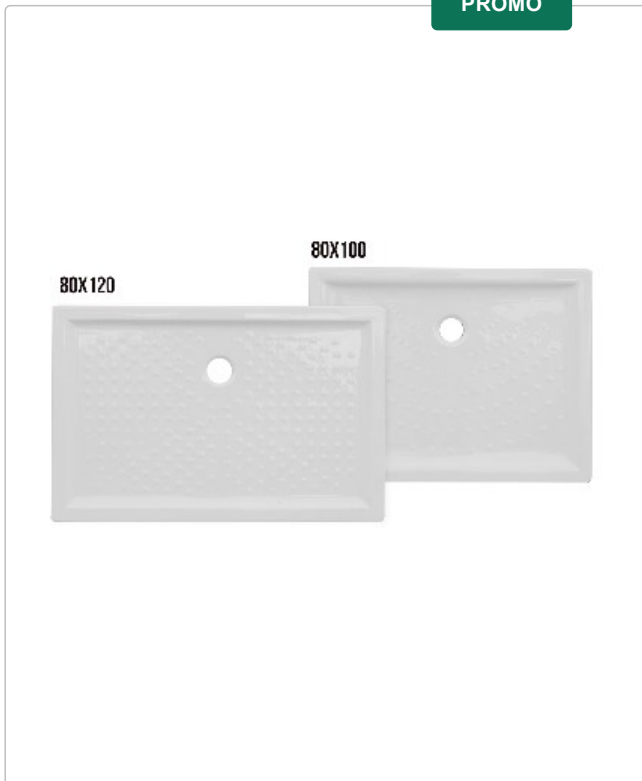

PROMO

Codice: 179-D6120

PIATTO DOCCIA H6 RETTANGOLARE IN CERAMICA

Piatto doccia rettangolare in ceramica bianca. Foro
Diam. 90 mm.

LINPHA
ceramics

 A Vista

Varianti

Codice	Variante	Confezione	Lotto Minimo Ordine	Imballo	Prezzo Listino	Unità Di Misura	Disponibilità	Barcode	Brico
179-D6120-70100	cm 70 x 100 H. 6	1		18	€ 290.08	NR		8033408938851	
179-D6120-70120	cm 70 x 120 H. 6	1		15	€ 347.95	NR		8033408938868	
179-D6120-7290	cm 72 x 90 H. 6	1		19	€ 218.56	NR		8033408924755	
179-D6120-80100	cm 80 x 100 H. 6	1		18	€ 350.44	NR		8033408870670	
179-D6120-80120	cm 80 x 120 H. 6	1		16	€ 379.25	NR		8033408870687	