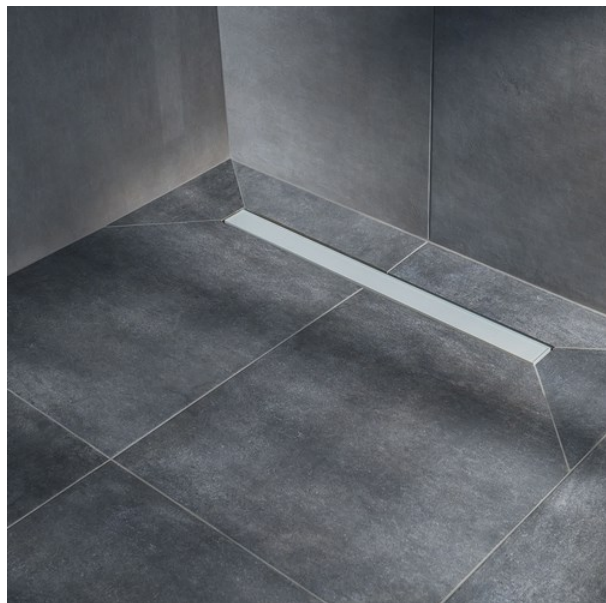

NEWCodice: **179-VP01**

PIATTO DOCCIA PIASTRELLABILE BOARD

Base piatto doccia completo per installazione filo pavimento. Incluso di vano canalina e pendenza integrata del 2%. La superficie è piastrellabile per una personalizzazione completa. Da completare con nostra griglia 179-VP02. Disponibile in due misure 90x90 o 120x120.