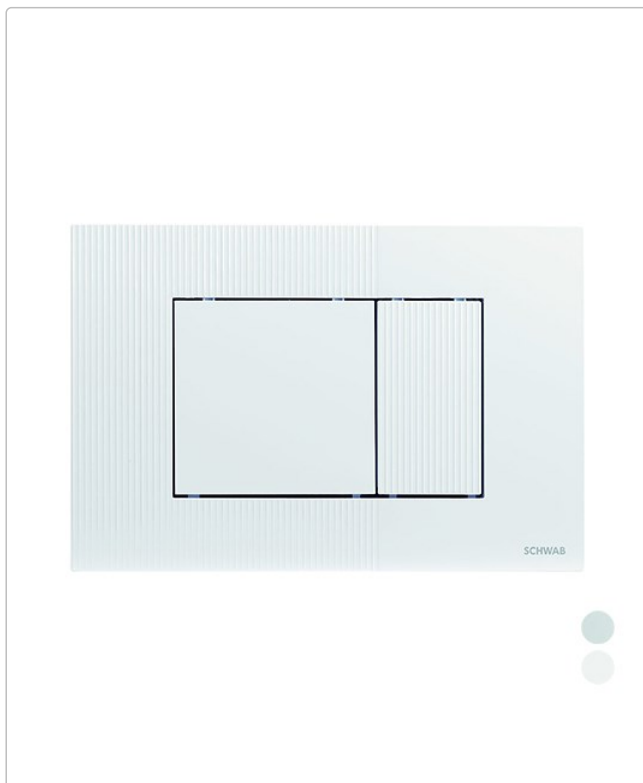

Codice: **132-F410**

PLACCA DOPPIO SCARICO METIS

Per installazione su cassette di risciacquo ad incasso.

Materiale: plastica di alta qualità. Materiale di fissaggio completo. Dimensioni: 247x165x14 mm.

Fluidmaster

Scatola Cartone

Varianti

Codice	Variante	Confezione	Lotto Minimo Ordine	Imballo	Prezzo Listino	Unità Di Misura	Disponibilità	Barcode	Brico
132-F410-120	Cromo lucido	1			€ 51.16	NR	●	8033408175416	
132-F410-130	Bianca	1			€ 37.66	NR	●	8033408175409	