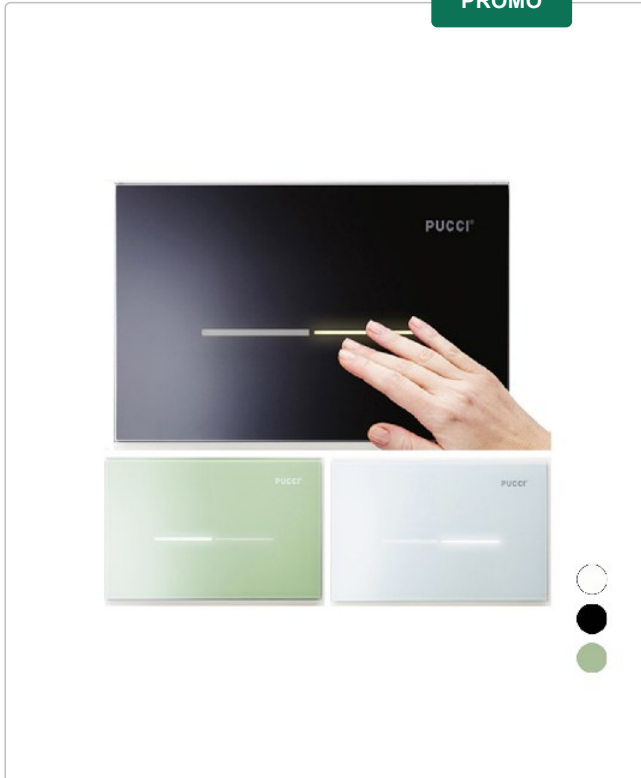

PROMO

Code: 132-8458P1

## PLACCA PUCCI ECO SFIORO IN VETRO 2015

FACTORYCODE: 8014001; Basta accarezzarli con il tipico movimento "touch" : i led si illuminano e la placca entra in azione. In vetro alta qualità. Dimensioni 28x18 cm

CASSETTE  
**PUCCI**

Scatola Cartone