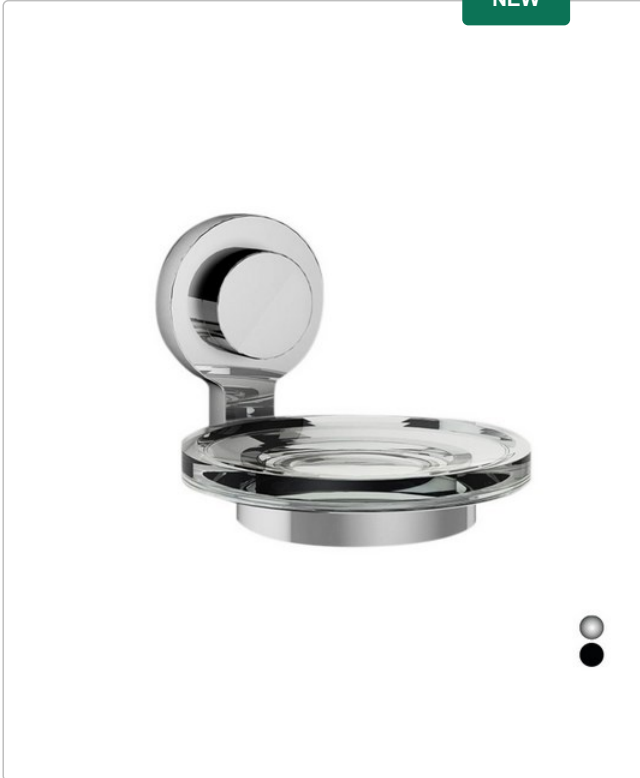

NEW

Codice: **121-LK001**

PORTA SAPONE SERIE KISSY

Sistema di fissaggio Koemo Vacuway, basato sulla tecnologia del vuoto. La soluzione perfetta per chi non vuole forare o incollare gli accessori bagno. In ABS /acrilico.

 KOEMO

 Scatola Cartone  KISSY

Varianti

Codice	Variante	Confezione	Lotto Minimo Ordine	Imballo	Prezzo Listino	Unità Di Misura	Disponibilità	Barcode	Brico
121-LK001-CR	Cromo cm 11 x h.9,2 x 13,8	1			€ 35.81	NR		8033408180052	
121-LK001-NE	Nero cm 11 x h.9,2 x 13,8	1			€ 39.46	NR		8033408180069	