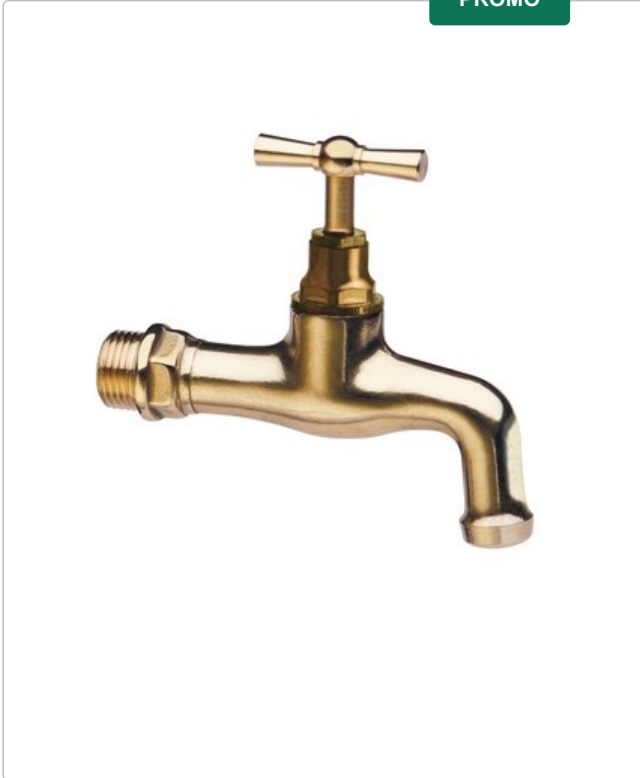

PROMO

Code: 244-305

## RUBINETTO CURVO IN OTTONE LUCIDATO

Corpo in ottone lucidato. Maniglia a T in ottone.

Temperature minima e massima d'esercizio: 0°C, 80°C.

Attacco filettato ISO228.

Pz multipli in scatola

## Variants

Code	Variant	Package	Minimum Order Lot	Packing	List price	Unit of measure	Availability	Barcode	Brico
244-305-04	1/2" (DN 15)	10		100	€ 23.39	NR		<a href="#">8033408890289</a>	