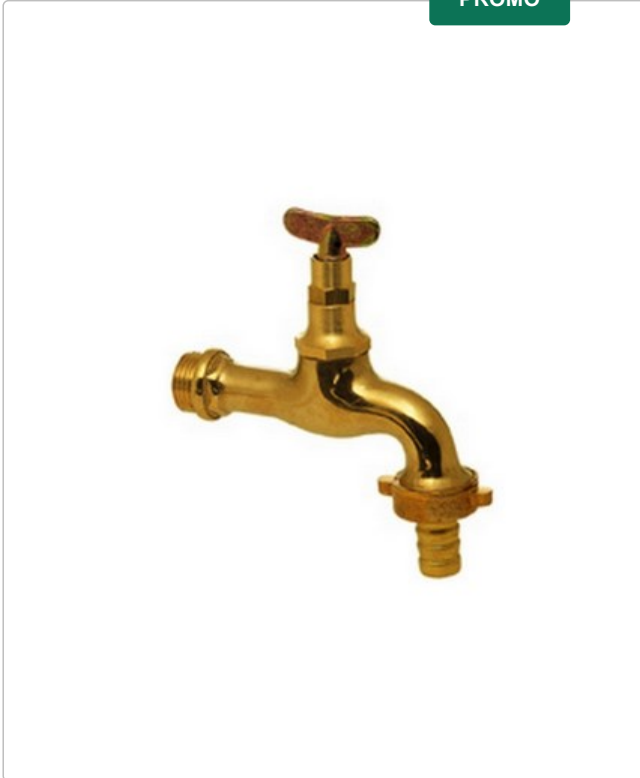

PROMO

Code: 244-304

RUBINETTO PORTAGOMMA TEDESCO PESANTE CON CHIAVE LEVABILE

Colore giallo lucido.

 A Vista

Variants

Code	Variant	Package	Minimum Order	Lot	Packing	List price	Unit of measure	Availability	Barcode	Brico
244-304-04	1/2	1			12	€ 21.14	NR		8033408880211	