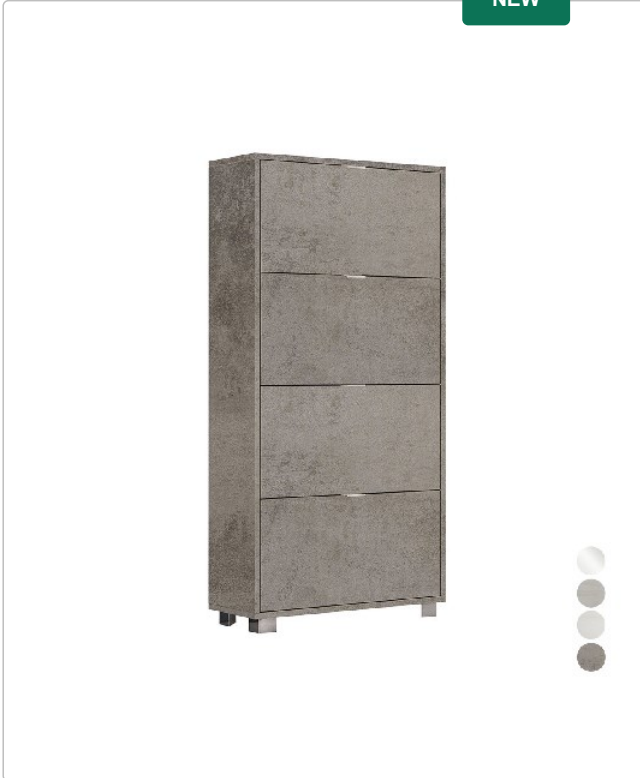

NEW

Code: **140-G311**

SCARPIERA CON 4 RIBALTE IN NOBILITATO

Scarpiera 4 ribalte con doppia griglia, piedini cromati.
Composta da truciolare nobilitato spessore mm 16.
Fornito di n.4 piedini con viti di fissaggio.

 Scatola Cartone

Variants

Code	Variant	Package	Minimum Order Lot	Packing	List price	Unit of measure	Availability	Barcode	Brico
140-G311-BL	cm L76xH155xP30 Bianco Lucido	1			€ 236.57	NR	●	8033408184647	
140-G311-CE	cm L76xH155xP30 Cemento	1			€ 209.86	NR	●	8033408184654	
140-G311-LB	cm L76xH155xP30 Olmo Bianco	1			€ 209.86	NR	●	8033408184708	
140-G311-LP	cm L76xH155xP30 Olmo Perla	1			€ 209.86	NR	●	8033408184630	