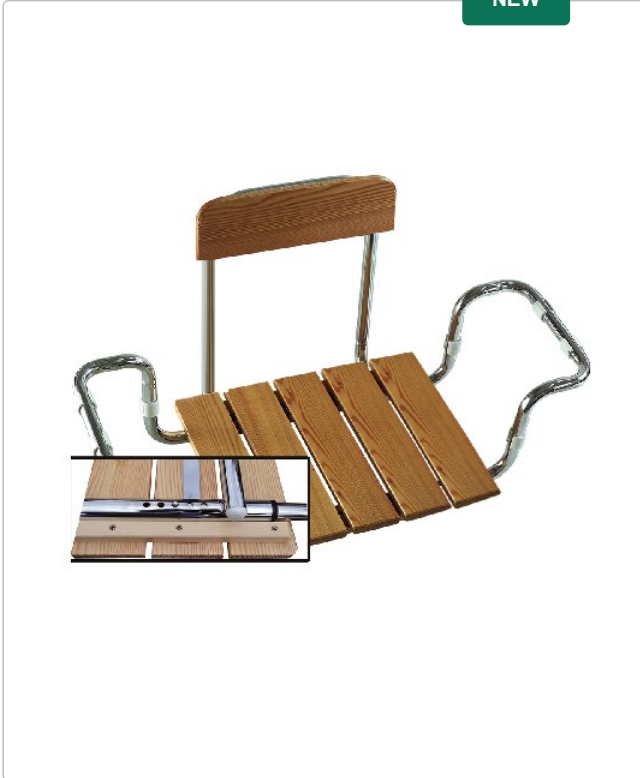

NEW

Codice: **151-4166**

SEDILE PER VASCA LARICE CON SCHIENALE TELAIO CROMO

Sedile per vasca con seduta e schienale regolabile in massello larice. Telaio cromo. Portata kg 120. Seduta 310x380 cm. Testato TUV.

 Scatola Cartone

Varianti

Codice	Variante	Confezione	Lotto	Minimo Ordine	Imballo	Prezzo Listino	Unità Di Misura	Disponibilità	Barcode	Brico
151-4166	Larice - Cromo	1				€ 150.43	NR		<u>8033408182834</u>	