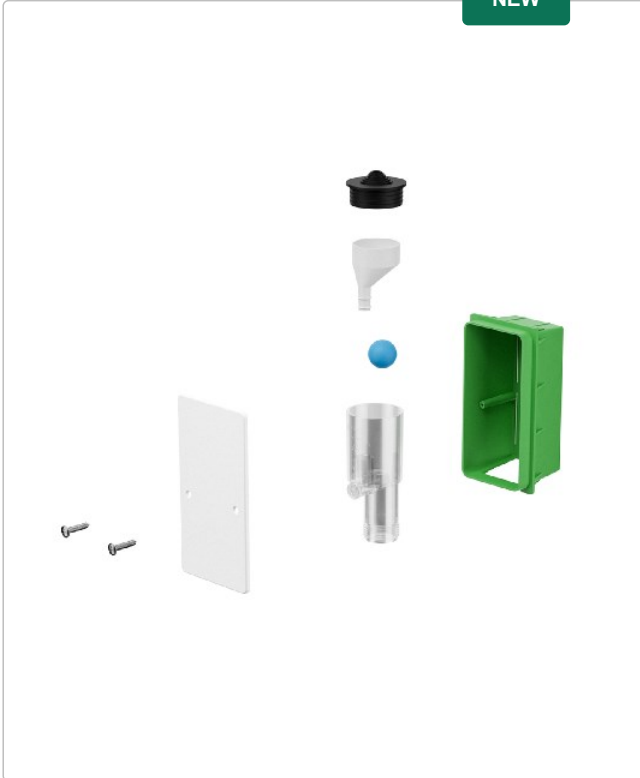

NEW

Code: 371-3520

## SIFONE PITAGORA SCARICO 1"

Modello pitagora. Sifone secco per condotte di scarico condensa, estraibile ed ispezionabile con scarico filettato in PMMA.

Busta