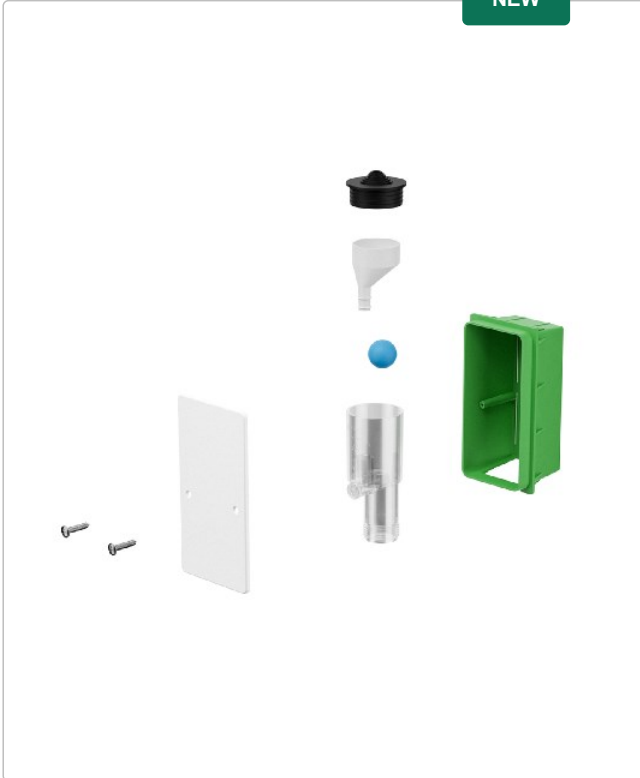

NEW

Codice: **371-3520**

SIFONE PITAGORA SCARICO 1"

Modello pitagora. Sifone secco per condotte di scarico condensa, estraibile ed ispezionabile con scarico filettato in PMMA.

Busta

Varianti

Codice	Variante	Confezione	Lotto	Minimo Ordine	Imballo	Prezzo Listino	Unità Di Misura	Disponibilità	Barcode	Brico
371-3520	1"	1			15	€ 18.48	NR	●	8033408182643	