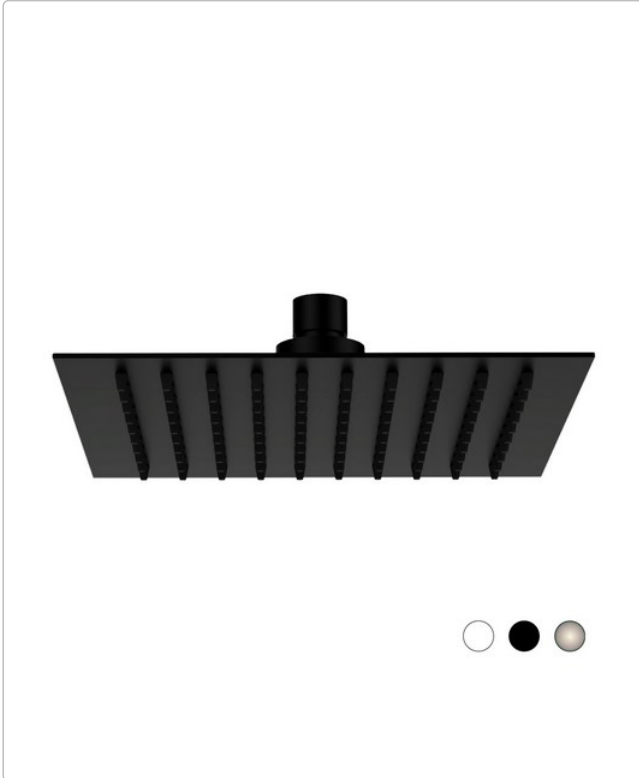

Codice: **110-RU357Q**

## SOFFIONE SLIM QUADRO

Soffione doccia quadro ultra piatto in acciaio inox.

Attacco G 1/2.

**REMER**  
RUBINETTERIE

 Scatola Cartone

## Varianti

Codice	Variante	Confezione	Lotto Minimo Ordine	Imballo	Prezzo Listino	Unità Di Misura	Disponibilità	Barcode	Brico
110-RU357Q-BO25	Bianco Opaco cm 25 x 25	1			€ 259.56	NR	●	<a href="#">8033408960173</a>	
110-RU357Q-BO30	Bianco Opaco cm 30 x 30	1			€ 293.25	NR	●	<a href="#">8033408960203</a>	
110-RU357Q-IS25	Inox Spazzolato cm 25 x 25	1			€ 154.36	NR	●	<a href="#">8033408960197</a>	
110-RU357Q-IS30	Inox Spazzolato cm 30 x 30	1			€ 183.10	NR	●	<a href="#">8033408960227</a>	
110-RU357Q-NO25	Nero Opaco cm 25 x 25	1			€ 247.18	NR	●	<a href="#">8033408960180</a>	
110-RU357Q-NO30	Nero Opaco cm 30 x 30	1			€ 292.83	NR	●	<a href="#">8033408960210</a>	