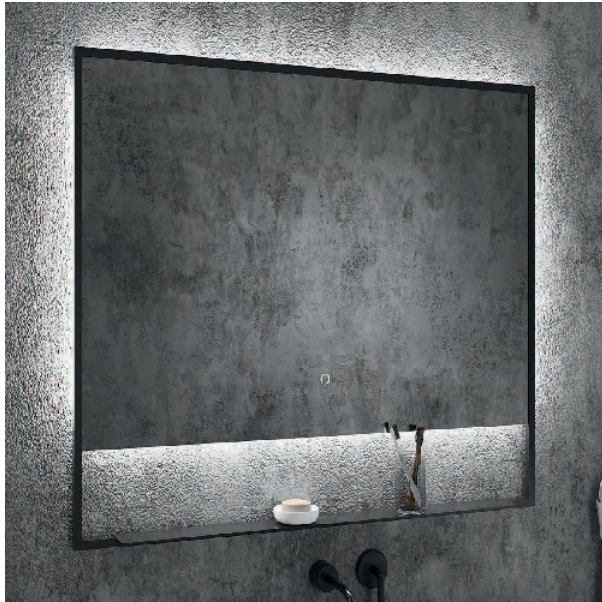

Codice: **145-L212**

SPECCHIO LED MOD. L212 LINEA VANITAS

Specchio rettangolare con cornice in metallo e pellicola anti-rottura, led 4000K con accensione touch, retroilluminato, installazione verticale.

 Scatola Cartone  VANITAS

Varianti

Codice	Variante	Confezione	Lotto	Minimo Ordine	Imballo	Prezzo Listino	Unità Di Misura	Disponibilità	Barcode	Brico
145-L212-08080	cm 80 x 80	1				€ 650.17	NR		8033408144849	