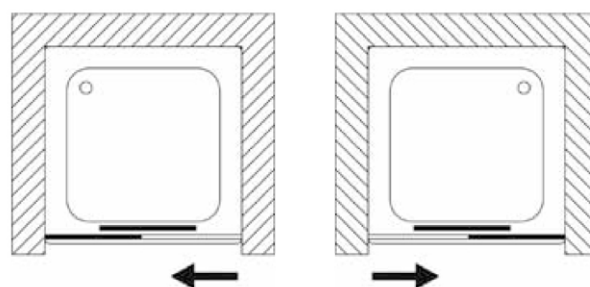

Codice 100-DTN1

Categoria 1-00e

Prodotto

NICCHIA DOCCIA SCORREVOLE CRISTALLO LINEA ZEN

DESCRIZIONE DEL PRODOTTO

Nicchia per doccia linea ZEN ad un' anta fissa ed una scorrevole reversibili, in vetro temperato trasparente da 6 mm, profilo cromato, chiusura magnetica, apertura laterale. Altezza 195 cm. Aggiustabilità 2 cm. Con sistema di montaggio semplificato. Conforme agli standard EN 14428:2004+A1:2008.

installazione
1 LATO A NICCHIA

Apertura ad 1 anta scorrevole - reversibile

PARETE DOCCIA

ZEN

altre possibili combinazioni
ad angolo con parete fissa

100-DTN1+100-DTPF