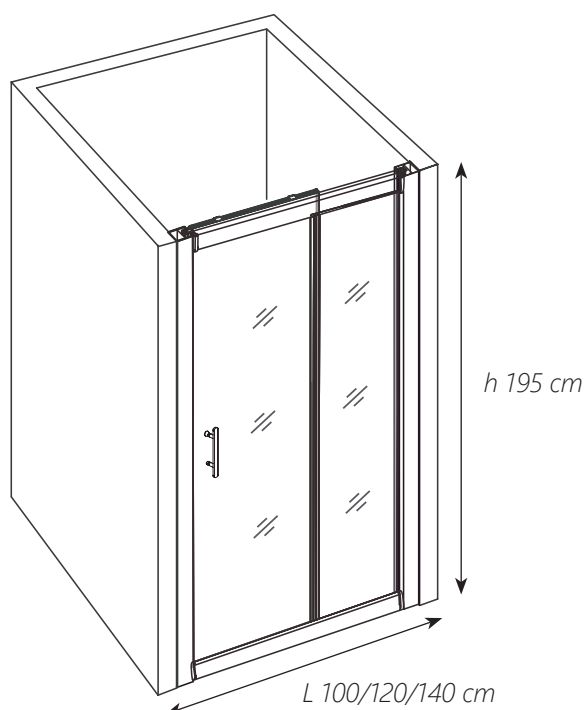

Codice 100-DTN1

Categoria 1-00e

Prodotto

NICCHIA DOCCIA SCORREVOLE CRISTALLO LINEA ZEN

DESCRIZIONE DEL PRODOTTO

Nicchia per doccia linea ZEN ad un' anta fissa ed una scorrevole reversibili, in vetro temperato trasparente da 6 mm, profilo cromato, chiusura magnetica, apertura laterale. Altezza 195 cm. Aggiustabilità 2 cm. Con sistema di montaggio semplificato. Conforme agli standard EN 14428:2004+A1:2008.

installazione
1 LATO A NICCHIA

Apertura ad 1 anta scorrevole - reversibile

PARETE DOCCIA

ZEN

altre possibili combinazioni
ad angolo con parete fissa

100-DTN1+100-DTPF