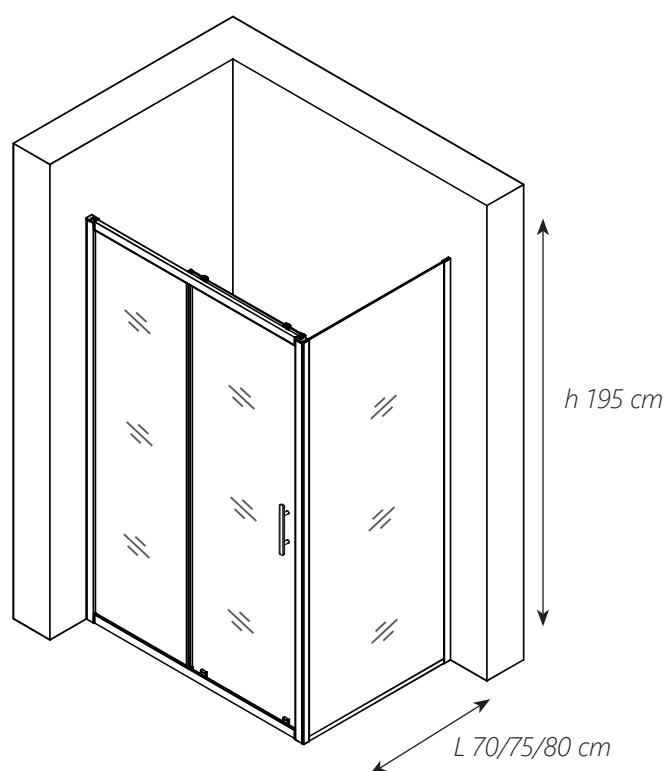

Codice 100-DTPF

Categoria 1-00e

Prodotto

PARETE FISSA CRISTALLO LINEA ZEN

DESCRIZIONE DEL PRODOTTO

Parete fissa linea ZEN in vetro temperato trasparente da 6 mm e profilo cromato. Altezza 195 cm. Con sistema di montaggio semplificato. Da combinare con parete Zen 100-DTN1. Prodotto fabbricato conforme ai standard EN 14428:2004.

installazione
AD ANGOLO

**PARETE
DOCCIA**

ZEN