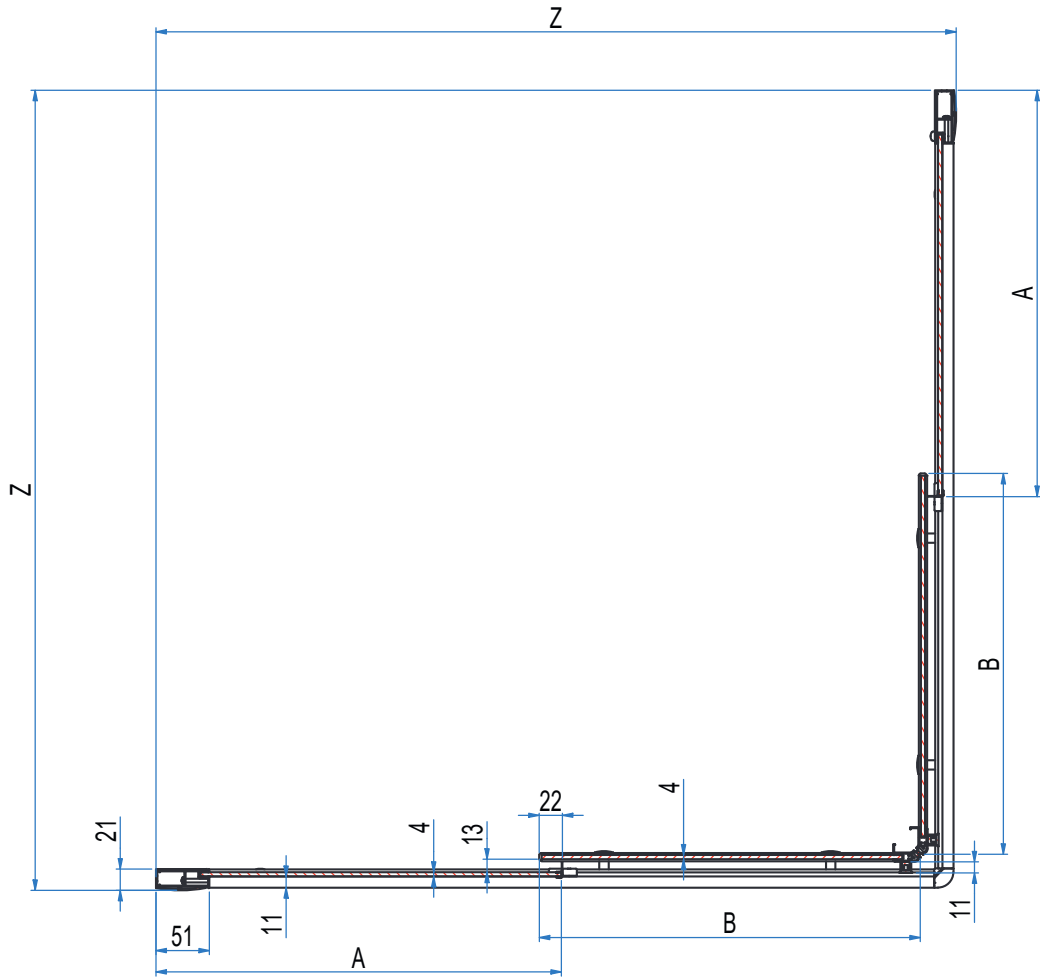

Mampara de ducha rectangular
con dos hojas fijas y dos correderas.

2-tlg. Eckeinstieg
mit zwei festen Wänden und zwei Schiebetüren.

Rechthoekige hoekinstap
met twee schuivende panelen en twee vaste panelen.

Прямоугольная угловая четырехстворчатая конструкция, открытие при помощи раздвижных створок: две стационарные и две открывающиеся.

H 190 cm. - V 4 mm.

Angolo rettangolare a quattro ante

Accès d'angle rectangulaire

Rectangular corner shower enclosure

Mampara de ducha rectangular

2-tlg. Eckeinstieg

Rechthoekige hoekinstap

Прямоугольная угловая четырехстворчатая конструкция

Z [cm]	Cod.	A [cm]	B [cm]	B1 [cm]	C [cm]	D [cm]	 [dm ³]	 [kg]	 [n°]
67-71 - 87-91	B6472	33,9-37,9	31,7	41,7	43	43,9-47,9	197	31	1
73-77 - 97-101	B6475	36,9-40,9	34,7	46,7	48,5	48,9-52,9	206	34	1
77-81 - 97-101	B6476	38,9-42,9	36,7	46,7	50	48,9-52,9	206	34	1

samo

Prodotti Speciali - Produits Spéciaux - Special products - Productos Especiales - Sonderafertigungen - Maatwerk - Специальные Иродукты

MISURE LIMITE	Altezza max 200 cm.	Altezza min 50 cm.	Larghezza max 130 cm.	Larghezza min 50 cm.
MESURES LIMITES	Hauteur max 200 cm.	Hauteur min 50 cm.	Largeur max 130 cm.	Largeur min 50 cm.
LIMITS OF MEASUREMENTS	Height max 200 cm.	Height min 50 cm.	Width max 130 cm.	Width min 50 cm.
MEDIDAS LIMITE	Altura max 200 cm.	Altura min 50 cm.	Anchura max 130 cm.	Anchura min 50 cm.
GRENZMAßE	Höhe max 200 cm.	Höhe min 50 cm.	Breite max 130 cm.	Breite min 50 cm.
EXTREME MATEN	Hoogte max 200 cm.	Hoogte min 50 cm.	Breedte max 130 cm.	Breedte min 50 cm.
ПРЕДЕЛЬНЫЕ РАЗМЕРЫ:	Макс. высота 200 см	Мин. высота 50 см	Макс. ширина 130 см	Мин. ширина 50 см