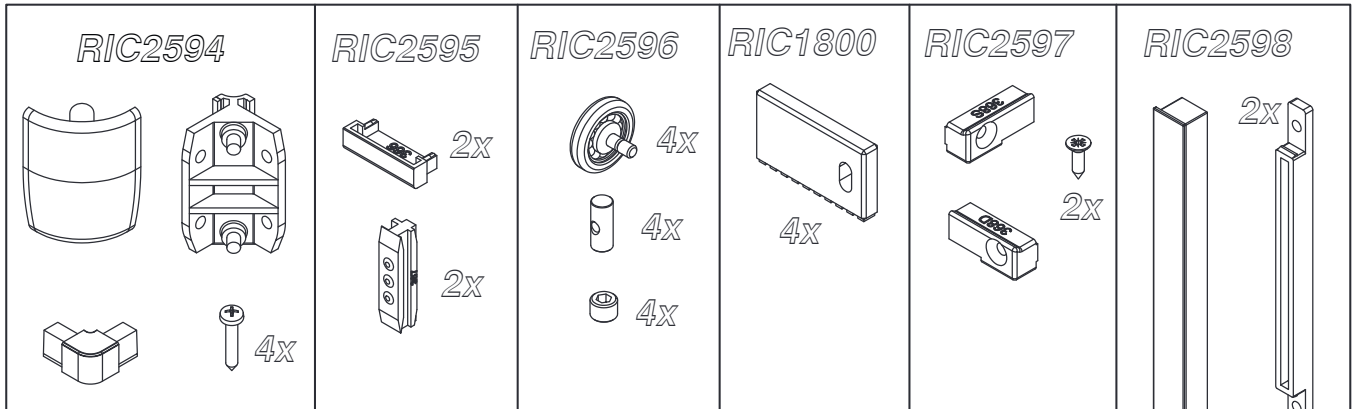

Mampara de ducha rectangular
con dos hojas fijas y dos correderas.

2-tlg. Eckeinstieg
mit zwei festen Wänden und zwei Schiebetüren.

Rechthoekige hoekinstap
met twee schuivende panelen en twee vaste panelen.

Rectangular corner shower enclosure

Mampara de ducha rectangular

2-tlg. Eckeinstieg

Rechthoekige hoekinstap

Прямоугольная угловая четырехстворчатая конструкция

Z [cm]	Cod.	A [cm]	B [cm]	B1 [cm]	C [cm]	D [cm]	 [dm ³]	 [kg]	 [n°]
67-71 - 87-91	B6472	33,9-37,9	31,7	41,7	43	43,9-47,9	197	31	1
73-77 - 97-101	B6475	36,9-40,9	34,7	46,7	48,5	48,9-52,9	206	34	1
77-81 - 97-101	B6476	38,9-42,9	36,7	46,7	50	48,9-52,9	206	34	1

samo

Prodotti Speciali - Produits Spéciaux - Special products - Productos Especiales - Sonderafertigungen - Maatwerk - Специальные Иродукты

MISURE LIMITE	Altezza max 200 cm.	Altezza min 50 cm.	Larghezza max 130 cm.	Larghezza min 50 cm.
MESURES LIMITES	Hauteur max 200 cm.	Hauteur min 50 cm.	Largeur max 130 cm.	Largeur min 50 cm.
LIMITS OF MEASUREMENTS	Height max 200 cm.	Height min 50 cm.	Width max 130 cm.	Width min 50 cm.
MEDIDAS LIMITE	Altura max 200 cm.	Altura min 50 cm.	Anchura max 130 cm.	Anchura min 50 cm.
GRENZMAßE	Höhe max 200 cm.	Höhe min 50 cm.	Breite max 130 cm.	Breite min 50 cm.
EXTREME MATEN	Hoogte max 200 cm.	Hoogte min 50 cm.	Breedte max 130 cm.	Breedte min 50 cm.
ПРЕДЕЛЬНЫЕ РАЗМЕРЫ:	Макс. высота 200 см	Мин. высота 50 см	Макс. ширина 130 см	Мин. ширина 50 см

	I								
	II								
	III								

- RIC2623 ==> 301mm B6382-12-72-78
- RIC2624 ==> 311mm B6383-13
- RIC2625 ==> 331mm B6384-14-74
- RIC2626 ==> 351mm B6385-15
- RIC2627 ==> 361mm B6386-16-76
- RIC2628 ==> 381mm B6387-17
- RIC2629 ==> 401mm B6388-18-72
- RIC2630 ==> 411mm B6389-19-74
- RIC2631 ==> 431mm B6390
- RIC2632 ==> 451mm B6391
- RIC2633 ==> 459mm B6392-76-78
- RIC2634 ==> 481mm B6393-94
- RIC2635 ==> 509mm B6395
- RIC2636 ==> 514mm B6396-97-98