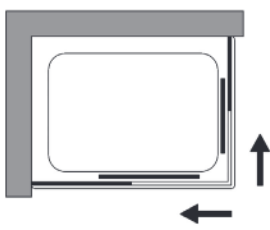

Mampara de ducha rectangular
con dos hojas fijas y dos correderas.

2-tlg. Eckeinstieg
mit zwei festen Wänden und zwei Schiebetüren.

Rechthoekige hoekinstap
met twee schuivende panelen en twee vaste panelen.

Прямоугольная угловая четырехстворчатая конструкция, открытие при помощи раздвижных створок: две стационарные и две открывающиеся.

H 190 cm. - V 4 mm.

Angolo rettangolare a quattro ante

Accès d'angle rectangulaire

Rectangular corner shower enclosure

Mampara de ducha rectangular

2-tlg. Eckeinstieg

Rechthoekige hoekinstap

Прямоугольная угловая четырехстворчатая конструкция

Z [cm]	Cod.	A [cm]	B [cm]	B1 [cm]	C [cm]	D [cm]	 [dm ³]	 [kg]	 [n°]
67-71 - 87-91	B6472	33,9-37,9	31,7	41,7	43	43,9-47,9	197	31	1
73-77 - 97-101	B6475	36,9-40,9	34,7	46,7	48,5	48,9-52,9	206	34	1
77-81 - 97-101	B6476	38,9-42,9	36,7	46,7	50	48,9-52,9	206	34	1

samo

Prodotti Speciali - Produits Spéciaux - Special products - Productos Especiales - Sonderafertigungen - Maatwerk - Специальные Иродукты

MISURE LIMITE	Altezza max 200 cm.	Altezza min 50 cm.	Larghezza max 130 cm.	Larghezza min 50 cm.
MESURES LIMITES	Hauteur max 200 cm.	Hauteur min 50 cm.	Largeur max 130 cm.	Largeur min 50 cm.
LIMITS OF MEASUREMENTS	Height max 200 cm.	Height min 50 cm.	Width max 130 cm.	Width min 50 cm.
MEDIDAS LIMITE	Altura max 200 cm.	Altura min 50 cm.	Anchura max 130 cm.	Anchura min 50 cm.
GRENZMAßE	Höhe max 200 cm.	Höhe min 50 cm.	Breite max 130 cm.	Breite min 50 cm.
EXTREME MATEN	Hoogte max 200 cm.	Hoogte min 50 cm.	Breedte max 130 cm.	Breedte min 50 cm.
ПРЕДЕЛЬНЫЕ РАЗМЕРЫ:	Макс. высота 200 см	Мин. высота 50 см	Макс. ширина 130 см	Мин. ширина 50 см