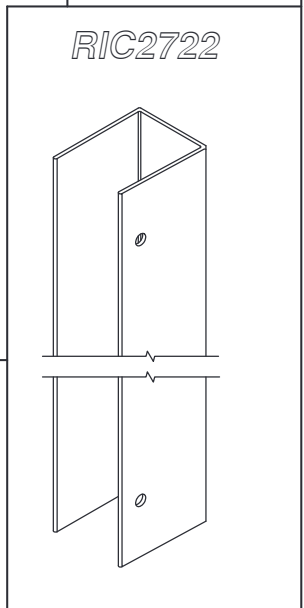

Mampara de ducha rectangular
con dos hojas fijas y dos correderas.

2-tlg. Eckeinstieg
mit zwei festen Wänden und zwei Schiebetüren.

Rechthoekige hoekinstap
met twee schuivende panelen en twee vaste panelen.

Rectangular corner shower enclosure

Mampara de ducha rectangular

2-tlg. Eckeinstieg

Rechthoekige hoekinstap

Прямоугольная угловая четырехстворчатая конструкция

Z [cm]	Cod.	A [cm]	B [cm]	B1 [cm]	C [cm]	D [cm]	 [dm ³]	 [kg]	 [n°]
67-71 - 87-91	B6472	33,9-37,9	31,7	41,7	43	43,9-47,9	197	31	1
73-77 - 97-101	B6475	36,9-40,9	34,7	46,7	48,5	48,9-52,9	206	34	1
77-81 - 97-101	B6476	38,9-42,9	36,7	46,7	50	48,9-52,9	206	34	1

samo

Prodotti Speciali - Produits Spéciaux - Special products - Productos Especiales - Sonderafertigungen - Maatwerk - Специальные Иродукты

MISURE LIMITE	Altezza max 200 cm.	Altezza min 50 cm.	Larghezza max 130 cm.	Larghezza min 50 cm.
MESURES LIMITES	Hauteur max 200 cm.	Hauteur min 50 cm.	Largeur max 130 cm.	Largeur min 50 cm.
LIMITS OF MEASUREMENTS	Height max 200 cm.	Height min 50 cm.	Width max 130 cm.	Width min 50 cm.
MEDIDAS LIMITE	Altura max 200 cm.	Altura min 50 cm.	Anchura max 130 cm.	Anchura min 50 cm.
GRENZMAßE	Höhe max 200 cm.	Höhe min 50 cm.	Breite max 130 cm.	Breite min 50 cm.
EXTREME MATEN	Hoogte max 200 cm.	Hoogte min 50 cm.	Breedte max 130 cm.	Breedte min 50 cm.
ПРЕДЕЛЬНЫЕ РАЗМЕРЫ:	Макс. высота 200 см	Мин. высота 50 см	Макс. ширина 130 см	Мин. ширина 50 см

	I								
	II								
	III								

- RIC2623 ==> 301mm B6382-12-72-78
- RIC2624 ==> 311mm B6383-13
- RIC2625 ==> 331mm B6384-14-74
- RIC2626 ==> 351mm B6385-15
- RIC2627 ==> 361mm B6386-16-76
- RIC2628 ==> 381mm B6387-17
- RIC2629 ==> 401mm B6388-18-72
- RIC2630 ==> 411mm B6389-19-74
- RIC2631 ==> 431mm B6390
- RIC2632 ==> 451mm B6391
- RIC2633 ==> 459mm B6392-76-78
- RIC2634 ==> 481mm B6393-94
- RIC2635 ==> 509mm B6395
- RIC2636 ==> 514mm B6396-97-98