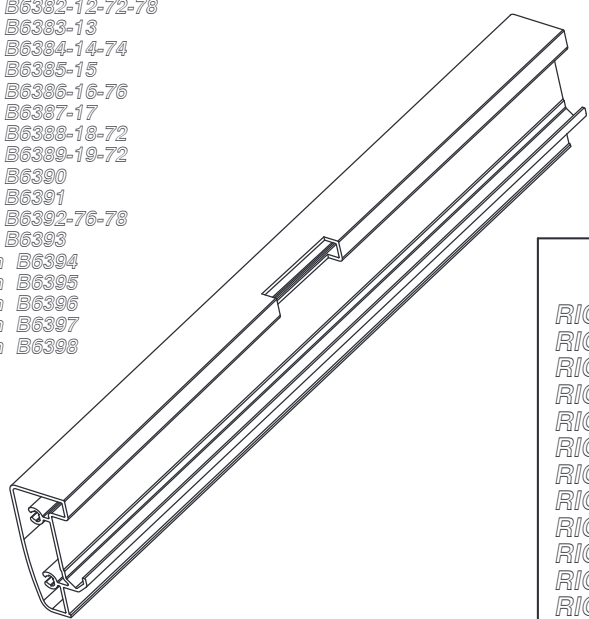

samo

Prodotti Speciali - Produits Spéciaux - Special products - Productos Especiales - Sonderafertigungen - Maatwerk - Специальные Иродукты

MISURE LIMITE	Altezza max 200 cm.	Altezza min 50 cm.	Larghezza max 130 cm.	Larghezza min 50 cm.
MESURES LIMITES	Hauteur max 200 cm.	Hauteur min 50 cm.	Largeur max 130 cm.	Largeur min 50 cm.
LIMITS OF MEASUREMENTS	Height max 200 cm.	Height min 50 cm.	Width max 130 cm.	Width min 50 cm.
MEDIDAS LIMITE	Altura max 200 cm.	Altura min 50 cm.	Anchura max 130 cm.	Anchura min 50 cm.
GRENZMAßE	Höhe max 200 cm.	Höhe min 50 cm.	Breite max 130 cm.	Breite min 50 cm.
EXTREME MATEN	Hoogte max 200 cm.	Hoogte min 50 cm.	Breedte max 130 cm.	Breedte min 50 cm.
ПРЕДЕЛЬНЫЕ РАЗМЕРЫ:	Макс. высота 200 см	Мин. высота 50 см	Макс. ширина 130 см	Мин. ширина 50 см

	I								
	II								
	III								

- RIC2623 ==> 301mm B6382-12-72-78
- RIC2624 ==> 311mm B6383-13
- RIC2625 ==> 331mm B6384-14-74
- RIC2626 ==> 351mm B6385-15
- RIC2627 ==> 361mm B6386-16-76
- RIC2628 ==> 381mm B6387-17
- RIC2629 ==> 401mm B6388-18-72
- RIC2630 ==> 411mm B6389-19-74
- RIC2631 ==> 431mm B6390
- RIC2632 ==> 451mm B6391
- RIC2633 ==> 459mm B6392-76-78
- RIC2634 ==> 481mm B6393-94
- RIC2635 ==> 509mm B6395
- RIC2636 ==> 514mm B6396-97-98

- RIC2606 /DX --> 603mm B6382-12-72-78
- RIC2607 /DX --> 623mm B6383-13
- RIC2608 /DX --> 663mm B6384-14-74
- RIC2609 /DX --> 703mm B6385-15
- RIC2610 /DX --> 723mm B6386-16-76
- RIC2611 /DX --> 763mm B6387-17
- RIC2612 /DX --> 803mm B6388-18-72
- RIC2613 /DX --> 823mm B6389-19-72
- RIC2614 /DX --> 863mm B6390
- RIC2615 /DX --> 903mm B6391
- RIC2616 /DX --> 923mm B6392-76-78
- RIC2617 /DX --> 963mm B6393
- RIC2618 /DX --> 1003mm B6394
- RIC2619 /DX --> 1023mm B6395
- RIC2620 /DX --> 1063mm B6396
- RIC2621 /DX --> 1103mm B6397
- RIC2622 /DX --> 1123mm B6398