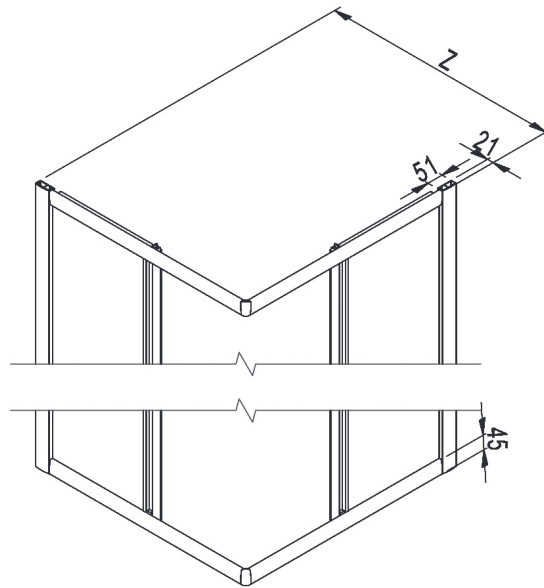

Mampara de ducha rectangular
con dos hojas fijas y dos correderas.

2-tlg. Eckeinstieg
mit zwei festen Wänden und zwei Schiebetüren.

Rechthoekige hoekinstap
met twee schuivende panelen en twee vaste panelen.

Прямоугольная угловая четырехстворчатая конструкция, открытие при помощи раздвижных створок: две стационарные и две открывающиеся.

H 190 cm. - V 4 mm.

Angolo rettangolare a quattro ante

Accès d'angle rectangulaire

Rectangular corner shower enclosure

Mampara de ducha rectangular

2-tlg. Eckeinstieg

Rechthoekige hoekinstap

Прямоугольная угловая четырехстворчатая конструкция

Z [cm]	Cod.	A [cm]	B [cm]	B1 [cm]	C [cm]	D [cm]	 [dm ³]	 [kg]	 [n°]
67-71 - 87-91	B6472	33,9-37,9	31,7	41,7	43	43,9-47,9	197	31	1
73-77 - 97-101	B6475	36,9-40,9	34,7	46,7	48,5	48,9-52,9	206	34	1
77-81 - 97-101	B6476	38,9-42,9	36,7	46,7	50	48,9-52,9	206	34	1

samo

Prodotti Speciali - Produits Spéciaux - Special products - Productos Especiales - Sonderafertigungen - Maatwerk - Специальные Иродукты

MISURE LIMITE	Altezza max 200 cm.	Altezza min 50 cm.	Larghezza max 130 cm.	Larghezza min 50 cm.
MESURES LIMITES	Hauteur max 200 cm.	Hauteur min 50 cm.	Largeur max 130 cm.	Largeur min 50 cm.
LIMITS OF MEASUREMENTS	Height max 200 cm.	Height min 50 cm.	Width max 130 cm.	Width min 50 cm.
MEDIDAS LIMITE	Altura max 200 cm.	Altura min 50 cm.	Anchura max 130 cm.	Anchura min 50 cm.
GRENZMAßE	Höhe max 200 cm.	Höhe min 50 cm.	Breite max 130 cm.	Breite min 50 cm.
EXTREME MATEN	Hoogte max 200 cm.	Hoogte min 50 cm.	Breedte max 130 cm.	Breedte min 50 cm.
ПРЕДЕЛЬНЫЕ РАЗМЕРЫ:	Макс. высота 200 см	Мин. высота 50 см	Макс. ширина 130 см	Мин. ширина 50 см