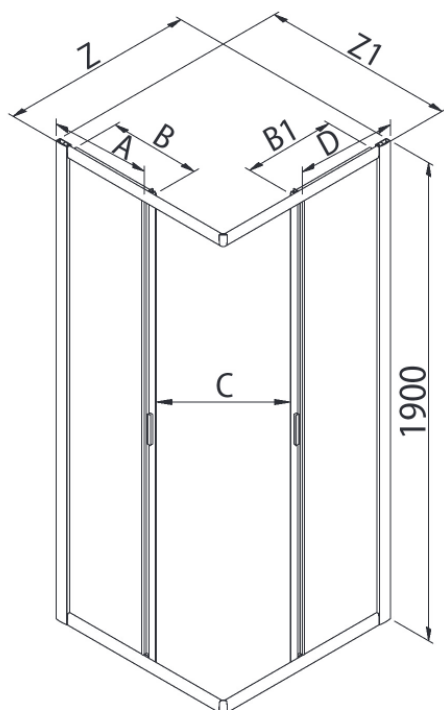

Mampara de ducha rectangular
con dos hojas fijas y dos correderas.

2-tlg. Eckeinstieg
mit zwei festen Wänden und zwei Schiebetüren.

Rechthoekige hoekinstap
met twee schuivende panelen en twee vaste panelen.

Rectangular corner shower enclosure

Mampara de ducha rectangular

2-tlg. Eckeinstieg

Rechthoekige hoekinstap

Прямоугольная угловая четырехстворчатая конструкция

Z [cm]	Cod.	A [cm]	B [cm]	B1 [cm]	C [cm]	D [cm]	 [dm ³]	 [kg]	 [n°]
67-71 - 87-91	B6472	33,9-37,9	31,7	41,7	43	43,9-47,9	197	31	1
73-77 - 97-101	B6475	36,9-40,9	34,7	46,7	48,5	48,9-52,9	206	34	1
77-81 - 97-101	B6476	38,9-42,9	36,7	46,7	50	48,9-52,9	206	34	1

samo

Prodotti Speciali - Produits Spéciaux - Special products - Productos Especiales - Sonderafertigungen - Maatwerk - Специальные Иродукты

MISURE LIMITE	Altezza max 200 cm.	Altezza min 50 cm.	Larghezza max 130 cm.	Larghezza min 50 cm.
MESURES LIMITES	Hauteur max 200 cm.	Hauteur min 50 cm.	Largeur max 130 cm.	Largeur min 50 cm.
LIMITS OF MEASUREMENTS	Height max 200 cm.	Height min 50 cm.	Width max 130 cm.	Width min 50 cm.
MEDIDAS LIMITE	Altura max 200 cm.	Altura min 50 cm.	Anchura max 130 cm.	Anchura min 50 cm.
GRENZMAßE	Höhe max 200 cm.	Höhe min 50 cm.	Breite max 130 cm.	Breite min 50 cm.
EXTREME MATEN	Hoogte max 200 cm.	Hoogte min 50 cm.	Breedte max 130 cm.	Breedte min 50 cm.
ПРЕДЕЛЬНЫЕ РАЗМЕРЫ:	Макс. высота 200 см	Мин. высота 50 см	Макс. ширина 130 см	Мин. ширина 50 см

	I								
	II								
	III								

- RIC2623 ==> 301mm B6382-12-72-78
- RIC2624 ==> 311mm B6383-13
- RIC2625 ==> 331mm B6384-14-74
- RIC2626 ==> 351mm B6385-15
- RIC2627 ==> 361mm B6386-16-76
- RIC2628 ==> 381mm B6387-17
- RIC2629 ==> 401mm B6388-18-72
- RIC2630 ==> 411mm B6389-19-74
- RIC2631 ==> 431mm B6390
- RIC2632 ==> 451mm B6391
- RIC2633 ==> 459mm B6392-76-78
- RIC2634 ==> 481mm B6393-94
- RIC2635 ==> 509mm B6395
- RIC2636 ==> 514mm B6396-97-98