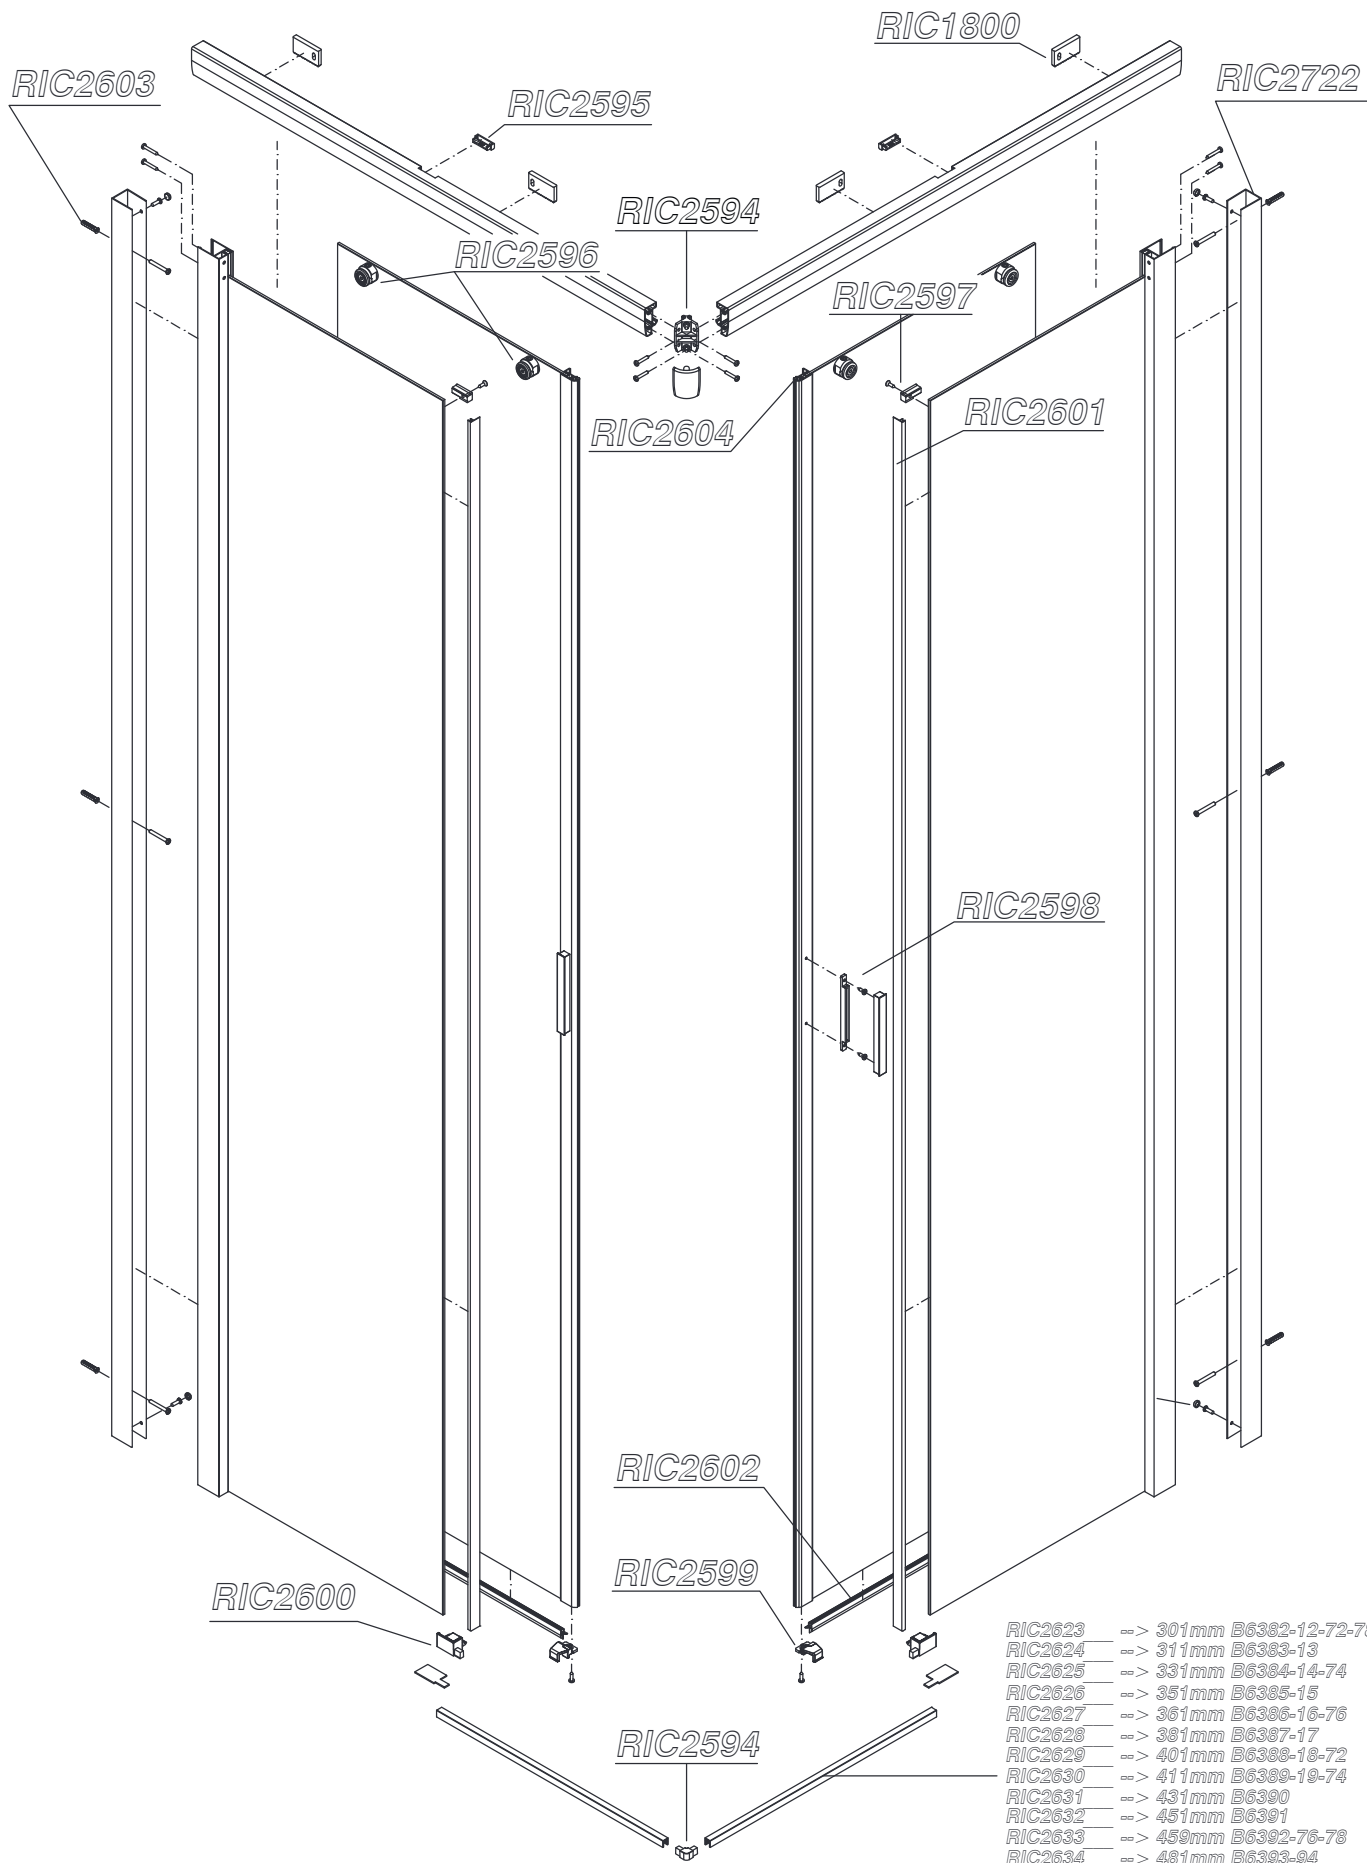

Mampara de ducha rectangular
con dos hojas fijas y dos correderas.

2-tlg. Eckeinstieg
mit zwei festen Wänden und zwei Schiebetüren.

Rechthoekige hoekinstap
met twee schuivende panelen en twee vaste panelen.

Прямоугольная угловая четырехстворчатая конструкция, открытие при помощи раздвижных створок: две стационарные и две открывающиеся.

H 190 cm. - V 4 mm.

Angolo rettangolare a quattro ante

Accès d'angle rectangulaire

Rectangular corner shower enclosure

Mampara de ducha rectangular

2-tlg. Eckeinstieg

Rechthoekige hoekinstap

Прямоугольная угловая четырехстворчатая конструкция

Z [cm]	Cod.	A [cm]	B [cm]	B1 [cm]	C [cm]	D [cm]	 [dm ³]	 [kg]	 [n°]
67-71 - 87-91	B6472	33,9-37,9	31,7	41,7	43	43,9-47,9	197	31	1
73-77 - 97-101	B6475	36,9-40,9	34,7	46,7	48,5	48,9-52,9	206	34	1
77-81 - 97-101	B6476	38,9-42,9	36,7	46,7	50	48,9-52,9	206	34	1

	I								
	II								
	III								

- RIC2623 ==> 301mm B6382-12-72-78
- RIC2624 ==> 311mm B6383-13
- RIC2625 ==> 331mm B6384-14-74
- RIC2626 ==> 351mm B6385-15
- RIC2627 ==> 361mm B6386-16-76
- RIC2628 ==> 381mm B6387-17
- RIC2629 ==> 401mm B6388-18-72
- RIC2630 ==> 411mm B6389-19-74
- RIC2631 ==> 431mm B6390
- RIC2632 ==> 451mm B6391
- RIC2633 ==> 459mm B6392-76-78
- RIC2634 ==> 481mm B6393-94
- RIC2635 ==> 509mm B6395
- RIC2636 ==> 514mm B6396-97-98