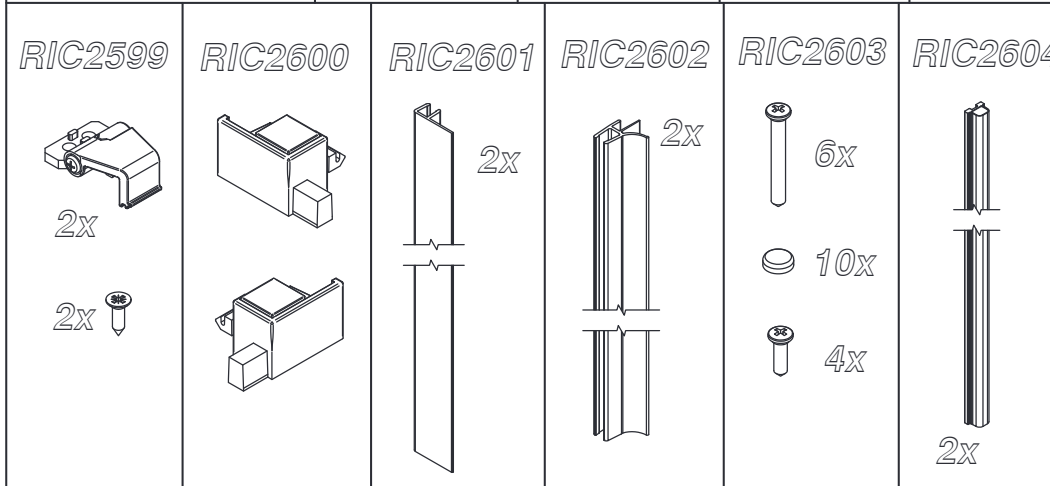

samo

Prodotti Speciali - Produits Spéciaux - Special products - Productos Especiales - Sonderafertigungen - Maatwerk - Специальные Иродукты

MISURE LIMITE	Altezza max 200 cm.	Altezza min 50 cm.	Larghezza max 130 cm.	Larghezza min 50 cm.
MESURES LIMITES	Hauteur max 200 cm.	Hauteur min 50 cm.	Largeur max 130 cm.	Largeur min 50 cm.
LIMITS OF MEASUREMENTS	Height max 200 cm.	Height min 50 cm.	Width max 130 cm.	Width min 50 cm.
MEDIDAS LIMITE	Altura max 200 cm.	Altura min 50 cm.	Anchura max 130 cm.	Anchura min 50 cm.
GRENZMAßE	Höhe max 200 cm.	Höhe min 50 cm.	Breite max 130 cm.	Breite min 50 cm.
EXTREME MATEN	Hoogte max 200 cm.	Hoogte min 50 cm.	Breedte max 130 cm.	Breedte min 50 cm.
ПРЕДЕЛЬНЫЕ РАЗМЕРЫ:	Макс. высота 200 см	Мин. высота 50 см	Макс. ширина 130 см	Мин. ширина 50 см

	I								
	II								
	III								

- RIC2623 ==> 301mm B6382-12-72-78
- RIC2624 ==> 311mm B6383-13
- RIC2625 ==> 331mm B6384-14-74
- RIC2626 ==> 351mm B6385-15
- RIC2627 ==> 361mm B6386-16-76
- RIC2628 ==> 381mm B6387-17
- RIC2629 ==> 401mm B6388-18-72
- RIC2630 ==> 411mm B6389-19-74
- RIC2631 ==> 431mm B6390
- RIC2632 ==> 451mm B6391
- RIC2633 ==> 459mm B6392-76-78
- RIC2634 ==> 481mm B6393-94
- RIC2635 ==> 509mm B6395
- RIC2636 ==> 514mm B6396-97-98

- RIC2606 /DX --> 603mm B6382-12-72-78
- RIC2607 /DX --> 623mm B6383-13
- RIC2608 /DX --> 663mm B6384-14-74
- RIC2609 /DX --> 703mm B6385-15
- RIC2610 /DX --> 723mm B6386-16-76
- RIC2611 /DX --> 763mm B6387-17
- RIC2612 /DX --> 803mm B6388-18-72
- RIC2613 /DX --> 823mm B6389-19-72
- RIC2614 /DX --> 863mm B6390
- RIC2615 /DX --> 903mm B6391
- RIC2616 /DX --> 923mm B6392-76-78
- RIC2617 /DX --> 963mm B6393
- RIC2618 /DX --> 1003mm B6394
- RIC2619 /DX --> 1023mm B6395
- RIC2620 /DX --> 1063mm B6396
- RIC2621 /DX --> 1103mm B6397
- RIC2622 /DX --> 1123mm B6398