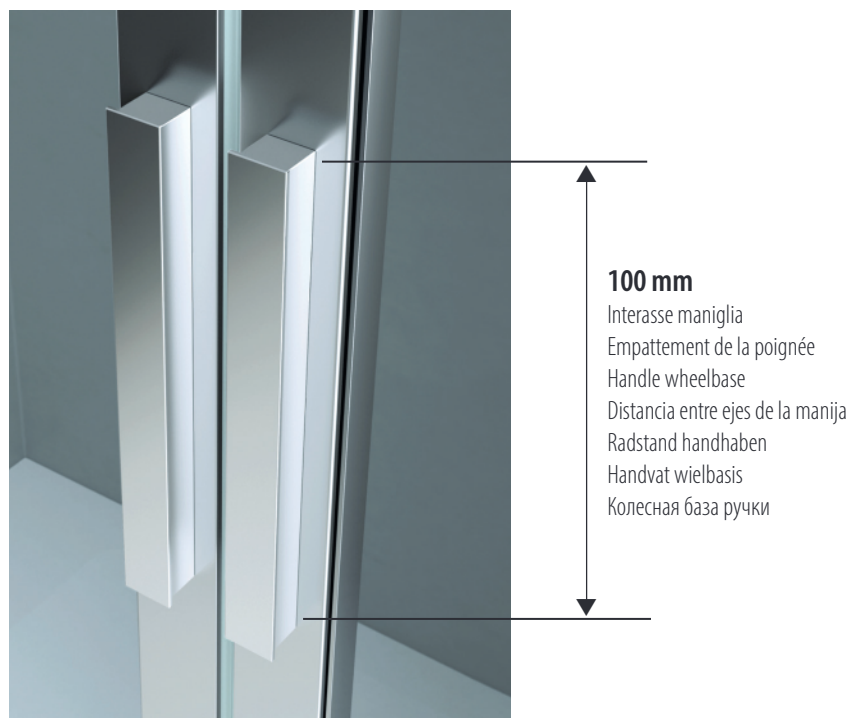

Mampara de ducha rectangular
con dos hojas fijas y dos correderas.

2-tlg. Eckeinstieg
mit zwei festen Wänden und zwei Schiebetüren.

Rechthoekige hoekinstap
met twee schuivende panelen en twee vaste panelen.

Прямоугольная угловая четырехстворчатая конструкция, открытие при помощи раздвижных створок: две стационарные и две открывающиеся.

H 190 cm. - V 4 mm.

Angolo rettangolare a quattro ante

Accès d'angle rectangulaire

Rectangular corner shower enclosure

Mampara de ducha rectangular

2-tlg. Eckeinstieg

Rechthoekige hoekinstap

Прямоугольная угловая четырехстворчатая конструкция

Z [cm]	Cod.	A [cm]	B [cm]	B1 [cm]	C [cm]	D [cm]	 [dm ³]	 [kg]	 [n°]
67-71 - 87-91	B6472	33,9-37,9	31,7	41,7	43	43,9-47,9	197	31	1
73-77 - 97-101	B6475	36,9-40,9	34,7	46,7	48,5	48,9-52,9	206	34	1
77-81 - 97-101	B6476	38,9-42,9	36,7	46,7	50	48,9-52,9	206	34	1

samo

Prodotti Speciali - Produits Spéciaux - Special products - Productos Especiales - Sonderafertigungen - Maatwerk - Специальные Иродукты

MISURE LIMITE	Altezza max 200 cm.	Altezza min 50 cm.	Larghezza max 130 cm.	Larghezza min 50 cm.
MESURES LIMITES	Hauteur max 200 cm.	Hauteur min 50 cm.	Largeur max 130 cm.	Largeur min 50 cm.
LIMITS OF MEASUREMENTS	Height max 200 cm.	Height min 50 cm.	Width max 130 cm.	Width min 50 cm.
MEDIDAS LIMITE	Altura max 200 cm.	Altura min 50 cm.	Anchura max 130 cm.	Anchura min 50 cm.
GRENZMAßE	Höhe max 200 cm.	Höhe min 50 cm.	Breite max 130 cm.	Breite min 50 cm.
EXTREME MATEN	Hoogte max 200 cm.	Hoogte min 50 cm.	Breedte max 130 cm.	Breedte min 50 cm.
ПРЕДЕЛЬНЫЕ РАЗМЕРЫ:	Макс. высота 200 см	Мин. высота 50 см	Макс. ширина 130 см	Мин. ширина 50 см