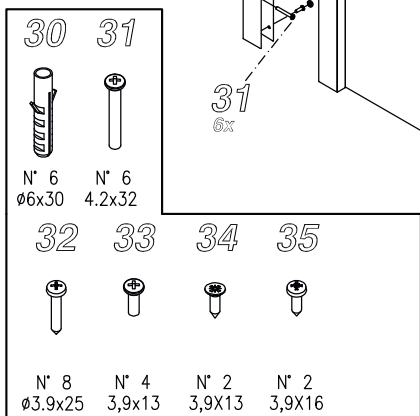

Mampara de ducha rectangular
con dos hojas fijas y dos correderas.

2-tlg. Eckeinstieg
mit zwei festen Wänden und zwei Schiebetüren.

Rechthoekige hoekinstap
met twee schuivende panelen en twee vaste panelen.

Rectangular corner shower enclosure

Mampara de ducha rectangular

2-tlg. Eckeinstieg

Rechthoekige hoekinstap

Прямоугольная угловая четырехстворчатая конструкция

Z [cm]	Cod.	A [cm]	B [cm]	B1 [cm]	C [cm]	D [cm]	 [dm ³]	 [kg]	 [n°]
67-71 - 87-91	B6472	33,9-37,9	31,7	41,7	43	43,9-47,9	197	31	1
73-77 - 97-101	B6475	36,9-40,9	34,7	46,7	48,5	48,9-52,9	206	34	1
77-81 - 97-101	B6476	38,9-42,9	36,7	46,7	50	48,9-52,9	206	34	1

samo

Prodotti Speciali - Produits Spéciaux - Special products - Productos Especiales - Sonderafertigungen - Maatwerk - Специальные Иродукты

MISURE LIMITE	Altezza max 200 cm.	Altezza min 50 cm.	Larghezza max 130 cm.	Larghezza min 50 cm.
MESURES LIMITES	Hauteur max 200 cm.	Hauteur min 50 cm.	Largeur max 130 cm.	Largeur min 50 cm.
LIMITS OF MEASUREMENTS	Height max 200 cm.	Height min 50 cm.	Width max 130 cm.	Width min 50 cm.
MEDIDAS LIMITE	Altura max 200 cm.	Altura min 50 cm.	Anchura max 130 cm.	Anchura min 50 cm.
GRENZMAßE	Höhe max 200 cm.	Höhe min 50 cm.	Breite max 130 cm.	Breite min 50 cm.
EXTREME MATEN	Hoogte max 200 cm.	Hoogte min 50 cm.	Breedte max 130 cm.	Breedte min 50 cm.
ПРЕДЕЛЬНЫЕ РАЗМЕРЫ:	Макс. высота 200 см	Мин. высота 50 см	Макс. ширина 130 см	Мин. ширина 50 см

	I								
	II								
	III								

- RIC2623 ==> 301mm B6382-12-72-78
- RIC2624 ==> 311mm B6383-13
- RIC2625 ==> 331mm B6384-14-74
- RIC2626 ==> 351mm B6385-15
- RIC2627 ==> 361mm B6386-16-76
- RIC2628 ==> 381mm B6387-17
- RIC2629 ==> 401mm B6388-18-72
- RIC2630 ==> 411mm B6389-19-74
- RIC2631 ==> 431mm B6390
- RIC2632 ==> 451mm B6391
- RIC2633 ==> 459mm B6392-76-78
- RIC2634 ==> 481mm B6393-94
- RIC2635 ==> 509mm B6395
- RIC2636 ==> 514mm B6396-97-98