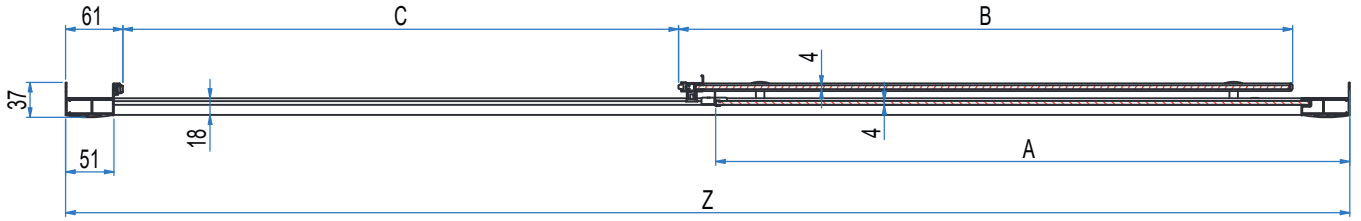

Glijdeur met twee panelen

Lateraal openschuivende douchewand met één vast en één openschuivend paneel.

Двустворчатая раздвижная дверь

боковое открытие с раздвижной створкой, одна стационарная и другая открывающаяся.

H 190 cm. - V 4 mm.

Porta scorrevole a due ante

Porte de douche coulissante à deux panneaux

Two panels door

Frontal corredera con dos paneles

Schiebetür

Glijdeur met twee panelen

Двустворчатая раздвижная дверь

Z [cm]	Cod.	A [cm]	B [cm]	C [cm]	 [dm ³]	 [kg]	 [n°]
116-123	B6444	57,1-61,1	54,9	48,5	132	26	1

100 mm

Interasse maniglia
Empattement de la poignée
Handle wheelbase
Distancia entre ejes de la manija
Radstand handhaben
Handvat wielbasis
Колесная база ручки

Prodotti Speciali - Produits Spéciaux - Special products - Productos Especiales - Sonderafertigungen - Maatwerk - Специальные Иродукты

MISURE LIMITE	Altezza max 200 cm.	Altezza min 50 cm.	Larghezza max 180 cm.	Larghezza min 80 cm.
MESURES LIMITES	Hauteur max 200 cm.	Hauteur min 50 cm.	Largeur max 180 cm.	Largeur min 80 cm.
LIMITS OF MEASUREMENTS	Height max 200 cm.	Height min 50 cm.	Width max 180 cm.	Width min 80 cm.
MEDIDAS LIMITE	Altura max 200 cm.	Altura min 50 cm.	Anchura max 180 cm.	Anchura min 80 cm.
GRENZMAßE	Höhe max 200 cm.	Höhe min 50 cm.	Breite max 180 cm.	Breite min 80 cm.
EXTREME MATEN	Hoogte max 200 cm.	Hoogte min 50 cm.	Breedte max 180 cm.	Breedte min 80 cm.
ПРЕДЕЛЬНЫЕ РАЗМЕРЫ:	Макс. высота 200 см	Мин. высота 50 см	Макс. ширина 180 см	Мин. ширина 80 см