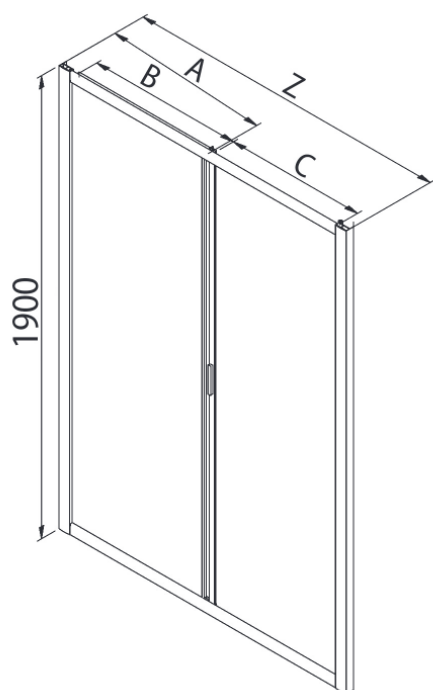

Porta scorrevole a due ante

Porte de douche coulissante à deux panneaux

Two panels door

Frontal corredera con dos paneles

Schiebetür

Glijdeur met twee panelen

Двустворчатая раздвижная дверь

Z [cm]	Cod.	A [cm]	B [cm]	C [cm]	 [dm³]	 [kg]	 [n°]
116-123	B6444	57,1-61,1	54,9	48,5	132	26	1

100 mm

Interasse maniglia
Empattement de la poignée
Handle wheelbase
Distancia entre ejes de la manija
Radstand handhaben
Handvat wielbasis
Колесная база ручки