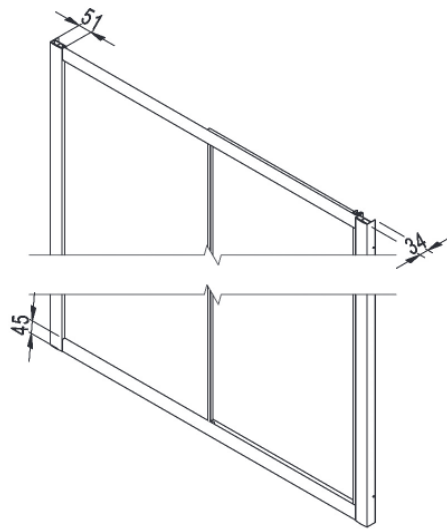

Glijdeur met twee panelen

Lateraal openschuivende douchewand met één vast en één openschuivend paneel.

Двустворчатая раздвижная дверь

боковое открытие с раздвижной створкой, одна стационарная и другая открывающаяся.

H 190 cm. - V 4 mm.

Porta scorrevole a due ante

Porte de douche coulissante à deux panneaux

Two panels door

Frontal corredera con dos paneles

Schiebetür

Glijdeur met twee panelen

Двустворчатая раздвижная дверь

Z [cm]	Cod.	A [cm]	B [cm]	C [cm]	 [dm ³]	 [kg]	 [n°]
116-123	B6444	57,1-61,1	54,9	48,5	132	26	1

100 mm

Interasse maniglia
Empattement de la poignée
Handle wheelbase
Distancia entre ejes de la manija
Radstand handhaben
Handvat wielbasis
Колесная база ручки

Prodotti Speciali - Produits Spéciaux - Special products - Productos Especiales - Sonderafertigungen - Maatwerk - Специальные Иродукты

MISURE LIMITE	Altezza max 200 cm.	Altezza min 50 cm.	Larghezza max 180 cm.	Larghezza min 80 cm.
MESURES LIMITES	Hauteur max 200 cm.	Hauteur min 50 cm.	Largeur max 180 cm.	Largeur min 80 cm.
LIMITS OF MEASUREMENTS	Height max 200 cm.	Height min 50 cm.	Width max 180 cm.	Width min 80 cm.
MEDIDAS LIMITE	Altura max 200 cm.	Altura min 50 cm.	Anchura max 180 cm.	Anchura min 80 cm.
GRENZMAßE	Höhe max 200 cm.	Höhe min 50 cm.	Breite max 180 cm.	Breite min 80 cm.
EXTREME MATEN	Hoogte max 200 cm.	Hoogte min 50 cm.	Breedte max 180 cm.	Breedte min 80 cm.
ПРЕДЕЛЬНЫЕ РАЗМЕРЫ:	Макс. высота 200 см	Мин. высота 50 см	Макс. ширина 180 см	Мин. ширина 80 см