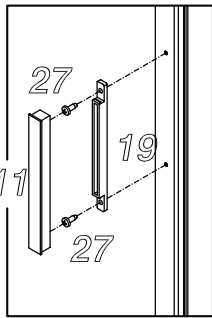

H 190 cm. - V 4 mm.

Porta scorrevole a due ante

Porte de douche coulissante à deux panneaux

Two panels door

Frontal corredera con dos paneles

Schiebetür

Glijdeur met twee panelen

Двустворчатая раздвижная дверь

Z [cm]	Cod.	A [cm]	B [cm]	C [cm]	 [dm ³]	 [kg]	 [n°]
116-123	B6444	57,1-61,1	54,9	48,5	132	26	1

100 mm

Interasse maniglia
Empattement de la poignée
Handle wheelbase
Distancia entre ejes de la manija
Radstand handhaben
Handvat wielbasis
Колесная база ручки

Prodotti Speciali - Produits Spéciaux - Special products - Productos Especiales - Sonderafertigungen - Maatwerk - Специальные Иродукты

MISURE LIMITE	Altezza max 200 cm.	Altezza min 50 cm.	Larghezza max 180 cm.	Larghezza min 80 cm.
MESURES LIMITES	Hauteur max 200 cm.	Hauteur min 50 cm.	Largeur max 180 cm.	Largeur min 80 cm.
LIMITS OF MEASUREMENTS	Height max 200 cm.	Height min 50 cm.	Width max 180 cm.	Width min 80 cm.
MEDIDAS LIMITE	Altura max 200 cm.	Altura min 50 cm.	Anchura max 180 cm.	Anchura min 80 cm.
GRENZMAßE	Höhe max 200 cm.	Höhe min 50 cm.	Breite max 180 cm.	Breite min 80 cm.
EXTREME MATEN	Hoogte max 200 cm.	Hoogte min 50 cm.	Breedte max 180 cm.	Breedte min 80 cm.
ПРЕДЕЛЬНЫЕ РАЗМЕРЫ:	Макс. высота 200 см	Мин. высота 50 см	Макс. ширина 180 см	Мин. ширина 80 см

	I								
	II								
	III								

20	21	24	13	26	27	28
N° 6	N° 6	N° 4	N° 4	N° 8	N° 4	N° 2
	∅ 4,2 X 32	∅ 3,9 X 13	∅ 3,9 X 13	∅ 3,5 X 38	∅ 3,5 X 13	∅ 2,9 X 9,5

RIC 2728

RIC627

RIC2837

RIC895

RIC2637

RIC2836