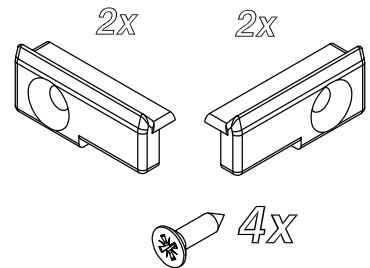

Prodotti Speciali - Produits Spéciaux - Special products - Productos Especiales - Sonderafertigungen - Maatwerk - Специальные Иродукты

MISURE LIMITE	Altezza max 200 cm.	Altezza min 50 cm.	Larghezza max 180 cm.	Larghezza min 80 cm.
MESURES LIMITES	Hauteur max 200 cm.	Hauteur min 50 cm.	Largeur max 180 cm.	Largeur min 80 cm.
LIMITS OF MEASUREMENTS	Height max 200 cm.	Height min 50 cm.	Width max 180 cm.	Width min 80 cm.
MEDIDAS LIMITE	Altura max 200 cm.	Altura min 50 cm.	Anchura max 180 cm.	Anchura min 80 cm.
GRENZMAßE	Höhe max 200 cm.	Höhe min 50 cm.	Breite max 180 cm.	Breite min 80 cm.
EXTREME MATEN	Hoogte max 200 cm.	Hoogte min 50 cm.	Breedte max 180 cm.	Breedte min 80 cm.
ПРЕДЕЛЬНЫЕ РАЗМЕРЫ:	Макс. высота 200 см	Мин. высота 50 см	Макс. ширина 180 см	Мин. ширина 80 см

	I								
	II								
	III								

20	21	24	13	26	27	28
N° 6	N° 6	N° 4	N° 4	N° 8	N° 4	N° 2
	∅ 4,2 X 32	∅ 3,9 X 13	∅ 3,9 X 13	∅ 3,5 X 38	∅ 3,5 X 13	∅ 2,9 X 9,5

RIC 2728

RIC627

RIC2837

RIC895

RIC2637

RIC2836

RIC627

RIC2837

*RIC2852*_/DX --> 856mm B6440
*RIC2853*_/DX --> 956mm B6442
*RIC2854*_/DX --> 1056mm B6444
*RIC2855*_/DX --> 1156mm B6446
*RIC2856*_/DX --> 1256mm B6448
*RIC2857*_/DX --> 1356mm B6450
*RIC2858*_/DX --> 1456mm B6452
*RIC2859*_/DX --> 1556mm B6454