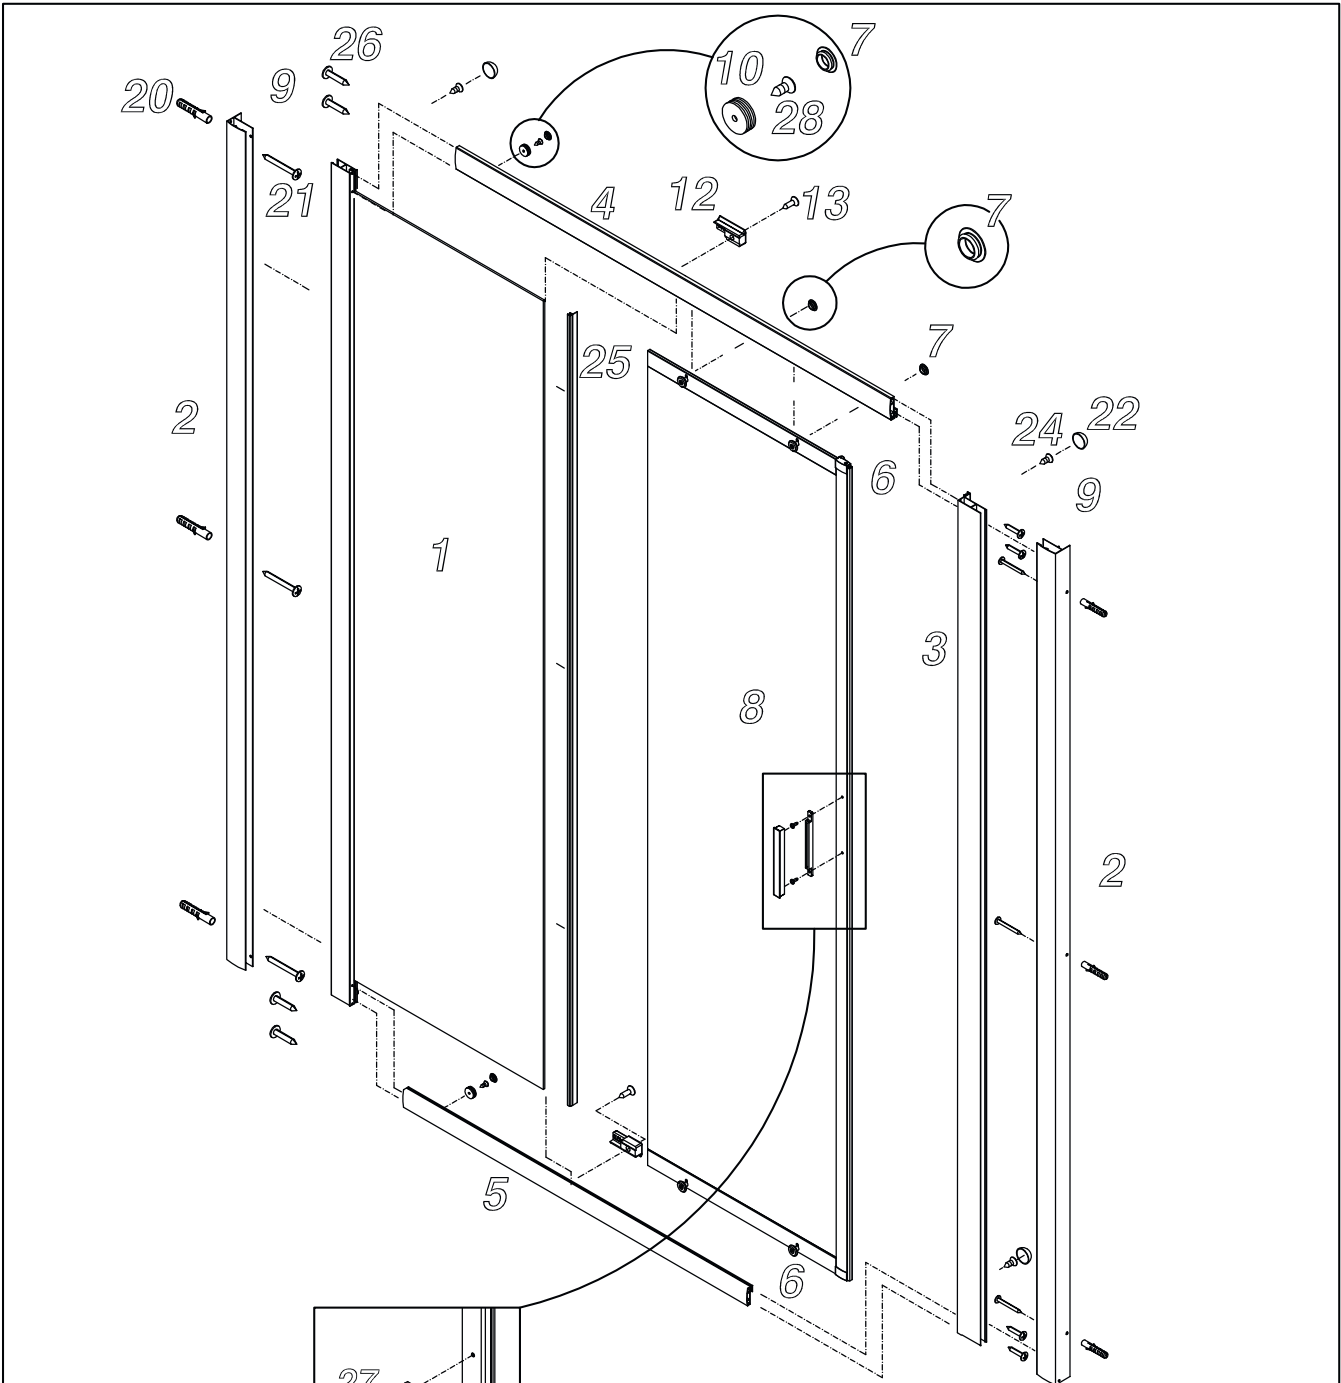

20	21	24	13	26	27	28
N° 6	N° 6	N° 4	N° 4	N° 8	N° 4	N° 2
	∅ 4,2 X 32	∅ 3,9 X 13	∅ 3,9 X 13	∅ 3,5 X 38	∅ 3,5 X 13	∅ 2,9 X 9,5