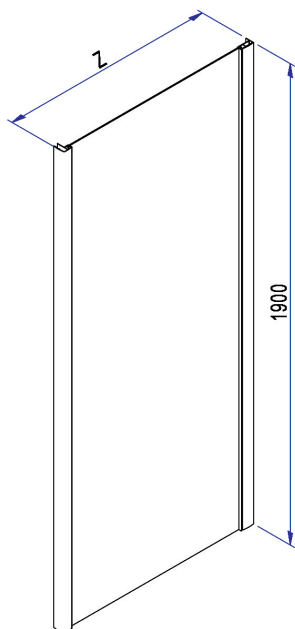

America quattro

Parete fissa per abbinamenti

è possibile formare cabine doccia a due o tre lati, anche misure rettangolari.

Paroi fixe pour réaliser des combinaisons

pour former des parois à deux ou trois côtés, également pour des dimensions rectangulaires.

Festwand für Kombinationen

mit Türen oder Eckeinstiegen, zur Gestaltung von gleich- oder ungleichschenkligen U- oder L-förmigen Duschkabinen.

Vaste wand voor samenstellingen

van twee of driezijdige douchecellen, mogelijkheid tot rechthoekige maten.

Стационарная панель для комбинирования

с душевыми кабинами. Можно создать душевые кабины с двумя или тремя сторонами, а также с прямоугольными размерами.

H 190 cm. - V 4 mm.

Parete fissa per abbinamenti

Paroi fixe pour réaliser des combinaisons Fixed panel for combinations

Prodotti Speciali - Produits Spéciaux - Special products - Productos Especiales - Sonderafertigungen - Maatwerk - Специальные Иродукты

MISURE LIMITE	Altezza max 200 cm.	Altezza min 50 cm.	Larghezza max 120 cm.	Larghezza min 17 cm.
MESURES LIMITES	Hauteur max 200 cm.	Hauteur min 50 cm.	Largeur max 120 cm.	Largeur min 17 cm.
LIMITS OF MEASUREMENTS	Height max 200 cm.	Height min 50 cm.	Width max 120 cm.	Width min 17 cm.
MEDIDAS LIMITE	Altura max 200 cm.	Altura min 50 cm.	Anchura max 120 cm.	Anchura min 17 cm.
GRENZMAßE	Höhe max 200 cm.	Höhe min 50 cm.	Breite max 120 cm.	Breite min 17 cm.
EXTREME MATEN	Hoogte max 200 cm.	Hoogte min 50 cm.	Breedte max 120 cm.	Breedte min 17 cm.
ПРЕДЕЛЬНЫЕ РАЗМЕРЫ:	Макс. высота 200 см	Мин. высота 50 см	Макс. ширина 120 см	Мин. ширина 17 см