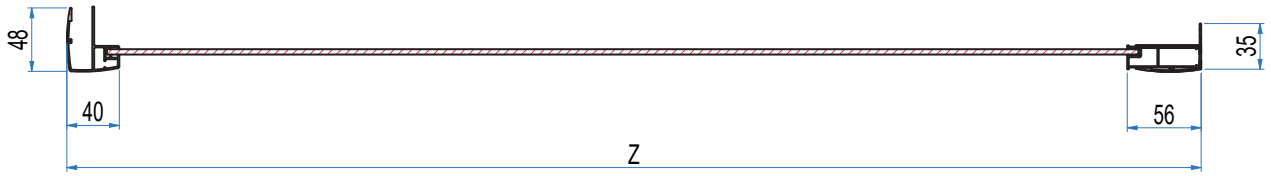

Festwand für Kombinationen

mit Türen oder Eckeinstiegen, zur Gestaltung von gleich- oder ungleichschenkligen U- oder L-förmigen Duschkabinen.

Vaste wand voor samenstellingen

van twee of driezijdige douchecellen, mogelijkheid tot rechthoekige maten.

Стационарная панель для комбинирования

с душевыми кабинами. Можно создать душевые кабины с двумя или тремя сторонами, а также с прямоугольными размерами.

H 190 cm. - V 4 mm.

Parete fissa per abbinamenti

Paroi fixe pour réaliser des combinaisons Fixed panel for combinations

Panel fijo para combinaciones.

Festwand für Kombinationen

Vaste wand voor samenstellingen

Стационарная панель для комбинирования

Articolo	Estensibilità Z [cm]	A [cm]	B [cm]	C [cm]	 [dm ³]	 [kg]	 [n°]
B6424	73-77	//	//	//	123	17	1

Prodotti Speciali - Produits Spéciaux - Special products - Productos Especiales - Sonderafertigungen - Maatwerk - Специальные Иродукты

MISURE LIMITE	Altezza max 200 cm.	Altezza min 50 cm.	Larghezza max 120 cm.	Larghezza min 17 cm.
MESURES LIMITES	Hauteur max 200 cm.	Hauteur min 50 cm.	Largeur max 120 cm.	Largeur min 17 cm.
LIMITS OF MEASUREMENTS	Height max 200 cm.	Height min 50 cm.	Width max 120 cm.	Width min 17 cm.
MEDIDAS LIMITE	Altura max 200 cm.	Altura min 50 cm.	Anchura max 120 cm.	Anchura min 17 cm.
GRENZMAßE	Höhe max 200 cm.	Höhe min 50 cm.	Breite max 120 cm.	Breite min 17 cm.
EXTREME MATEN	Hoogte max 200 cm.	Hoogte min 50 cm.	Breedte max 120 cm.	Breedte min 17 cm.
ПРЕДЕЛЬНЫЕ РАЗМЕРЫ:	Макс. высота 200 см	Мин. высота 50 см	Макс. ширина 120 см	Мин. ширина 17 см