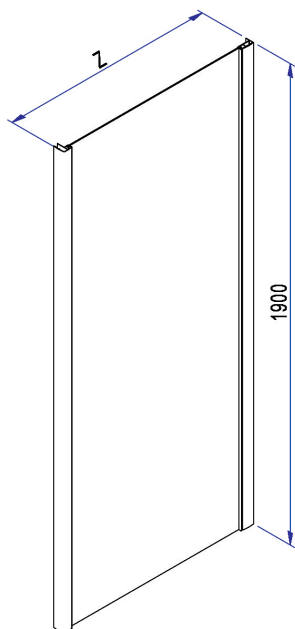

America quattro

Parete fissa per abbinamenti

è possibile formare cabine doccia a due o tre lati, anche misure rettangolari.

Paroi fixe pour réaliser des combinaisons

pour former des parois à deux ou trois côtés, également pour des dimensions rectangulaires.

Festwand für Kombinationen

mit Türen oder Eckeingstiegen, zur Gestaltung von gleich- oder ungleichschenkligen U- oder L-förmigen Duschkabinen.

Vaste wand voor samenstellingen

van twee of driezijdige douchecellen, mogelijkheid tot rechthoekige maten.

Стационарная панель для комбинирования

с душевыми кабинами. Можно создать душевые кабины с двумя или тремя сторонами, а также с прямоугольными размерами.

H 190 cm. - V 4 mm.

Parete fissa per abbinamenti

Paroi fixe pour réaliser des combinaisons Fixed panel for combinations

Prodotti Speciali - Produits Spéciaux - Special products - Productos Especiales - Sonderafertigungen - Maatwerk - Специальные Иродукты

MISURE LIMITE	Altezza max 200 cm.	Altezza min 50 cm.	Larghezza max 120 cm.	Larghezza min 17 cm.
MESURES LIMITES	Hauteur max 200 cm.	Hauteur min 50 cm.	Largeur max 120 cm.	Largeur min 17 cm.
LIMITS OF MEASUREMENTS	Height max 200 cm.	Height min 50 cm.	Width max 120 cm.	Width min 17 cm.
MEDIDAS LIMITE	Altura max 200 cm.	Altura min 50 cm.	Anchura max 120 cm.	Anchura min 17 cm.
GRENZMAßE	Höhe max 200 cm.	Höhe min 50 cm.	Breite max 120 cm.	Breite min 17 cm.
EXTREME MATEN	Hoogte max 200 cm.	Hoogte min 50 cm.	Breedte max 120 cm.	Breedte min 17 cm.
ПРЕДЕЛЬНЫЕ РАЗМЕРЫ:	Макс. высота 200 см	Мин. высота 50 см	Макс. ширина 120 см	Мин. ширина 17 см