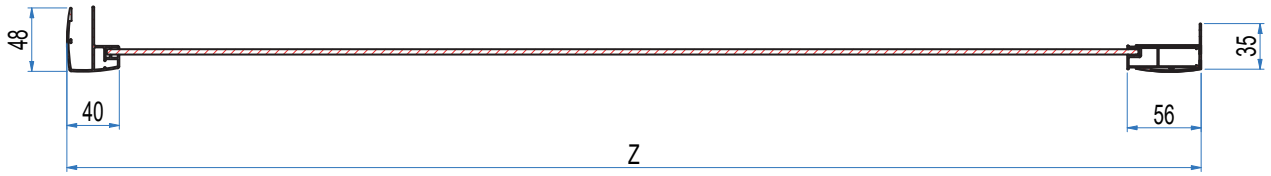

Festwand für Kombinationen

mit Türen oder Eckeingstiegen, zur Gestaltung von gleich- oder ungleichschenkligen U- oder L-förmigen Duschkabinen.

Vaste wand voor samenstellingen

van twee of driezijdige douchecellen, mogelijkheid tot rechthoekige maten.

Стационарная панель для комбинирования

с душевыми кабинами. Можно создать душевые кабины с двумя или тремя сторонами, а также с прямоугольными размерами.

H 190 cm. - V 4 mm.

Parete fissa per abbinamenti

Paroi fixe pour réaliser des combinaisons Fixed panel for combinations

Panel fijo para combinaciones.

Festwand für Kombinationen

Vaste wand voor samenstellingen

Стационарная панель для комбинирования

Articolo	Estensibilità Z [cm]	A [cm]	B [cm]	C [cm]	 [dm ³]	 [kg]	 [n°]
B6424	73-77	//	//	//	123	17	1

Prodotti Speciali - Produits Spéciaux - Special products - Productos Especiales - Sonderafertigungen - Maatwerk - Специальные Иродукты

MISURE LIMITE	Altezza max 200 cm.	Altezza min 50 cm.	Larghezza max 120 cm.	Larghezza min 17 cm.
MESURES LIMITES	Hauteur max 200 cm.	Hauteur min 50 cm.	Largeur max 120 cm.	Largeur min 17 cm.
LIMITS OF MEASUREMENTS	Height max 200 cm.	Height min 50 cm.	Width max 120 cm.	Width min 17 cm.
MEDIDAS LIMITE	Altura max 200 cm.	Altura min 50 cm.	Anchura max 120 cm.	Anchura min 17 cm.
GRENZMAßE	Höhe max 200 cm.	Höhe min 50 cm.	Breite max 120 cm.	Breite min 17 cm.
EXTREME MATEN	Hoogte max 200 cm.	Hoogte min 50 cm.	Breedte max 120 cm.	Breedte min 17 cm.
ПРЕДЕЛЬНЫЕ РАЗМЕРЫ:	Макс. высота 200 см	Мин. высота 50 см	Макс. ширина 120 см	Мин. ширина 17 см