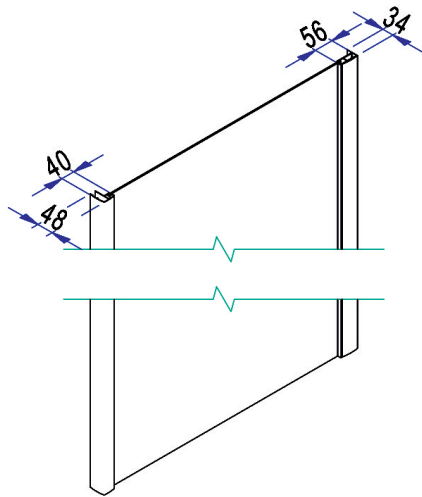

Стационарная панель для комбинирования

с душевыми кабинами. Можно создать душевые кабины с двумя или тремя сторонами, а также с прямоугольными размерами.

H 190 cm. - V 4 mm.

Parete fissa per abbinamenti

Paroi fixe pour réaliser des combinaisons Fixed panel for combinations

Panel fijo para combinaciones.

Festwand für Kombinationen

Vaste wand voor samenstellingen

Стационарная панель для комбинирования

Articolo	Estensibilità Z [cm]	A [cm]	B [cm]	C [cm]	 [dm ³]	 [kg]	 [n°]
B6424	73-77	//	//	//	123	17	1

Prodotti Speciali - Produits Spéciaux - Special products - Productos Especiales - Sonderafertigungen - Maatwerk - Специальные Иродукты

MISURE LIMITE	Altezza max 200 cm.	Altezza min 50 cm.	Larghezza max 120 cm.	Larghezza min 17 cm.
MESURES LIMITES	Hauteur max 200 cm.	Hauteur min 50 cm.	Largeur max 120 cm.	Largeur min 17 cm.
LIMITS OF MEASUREMENTS	Height max 200 cm.	Height min 50 cm.	Width max 120 cm.	Width min 17 cm.
MEDIDAS LIMITE	Altura max 200 cm.	Altura min 50 cm.	Anchura max 120 cm.	Anchura min 17 cm.
GRENZMAßE	Höhe max 200 cm.	Höhe min 50 cm.	Breite max 120 cm.	Breite min 17 cm.
EXTREME MATEN	Hoogte max 200 cm.	Hoogte min 50 cm.	Breedte max 120 cm.	Breedte min 17 cm.
ПРЕДЕЛЬНЫЕ РАЗМЕРЫ:	Макс. высота 200 см	Мин. высота 50 см	Макс. ширина 120 см	Мин. ширина 17 см

	I								
	II								
	III								

ARTICOLO	DIMENSIONI
B6421	63-67
B6422	67-71
B6424	73-77
B6425	77-81
B6427	83-87
B6428	87-91
B6429	97-101