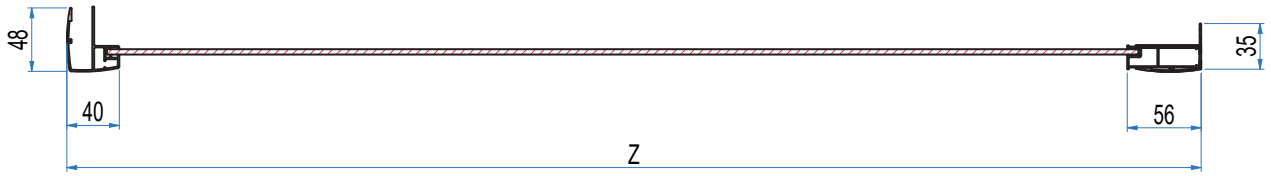

Festwand für Kombinationen

mit Türen oder Eckeingstiegen, zur Gestaltung von gleich- oder ungleichschenkligen U- oder L-förmigen Duschkabinen.

Vaste wand voor samenstellingen

van twee of driezijdige douchezellen, mogelijkheid tot rechthoekige maten.

Стационарная панель для комбинирования

с душевыми кабинами. Можно создать душевые кабины с двумя или тремя сторонами, а также с прямоугольными размерами.

H 190 cm. - V 4 mm.

Parete fissa per abbinamenti

Paroi fixe pour réaliser des combinaisons Fixed panel for combinations

Panel fijo para combinaciones.

Festwand für Kombinationen

Vaste wand voor samenstellingen

Стационарная панель для комбинирования

Articolo	Estensibilità Z [cm]	A [cm]	B [cm]	C [cm]	 [dm ³]	 [kg]	 [n°]
B6424	73-77	//	//	//	123	17	1

Prodotti Speciali - Produits Spéciaux - Special products - Productos Especiales - Sonderafertigungen - Maatwerk - Специальные Иродукты

MISURE LIMITE	Altezza max 200 cm.	Altezza min 50 cm.	Larghezza max 120 cm.	Larghezza min 17 cm.
MESURES LIMITES	Hauteur max 200 cm.	Hauteur min 50 cm.	Largeur max 120 cm.	Largeur min 17 cm.
LIMITS OF MEASUREMENTS	Height max 200 cm.	Height min 50 cm.	Width max 120 cm.	Width min 17 cm.
MEDIDAS LIMITE	Altura max 200 cm.	Altura min 50 cm.	Anchura max 120 cm.	Anchura min 17 cm.
GRENZMAßE	Höhe max 200 cm.	Höhe min 50 cm.	Breite max 120 cm.	Breite min 17 cm.
EXTREME MATEN	Hoogte max 200 cm.	Hoogte min 50 cm.	Breedte max 120 cm.	Breedte min 17 cm.
ПРЕДЕЛЬНЫЕ РАЗМЕРЫ:	Макс. высота 200 см	Мин. высота 50 см	Макс. ширина 120 см	Мин. ширина 17 см