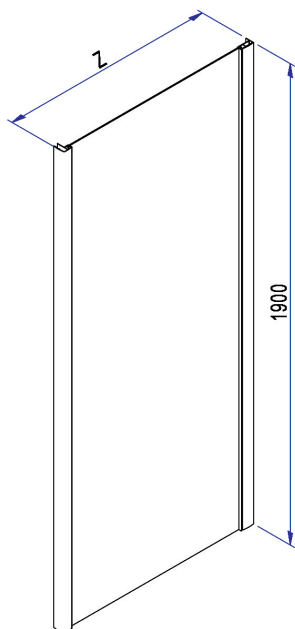

America quattro

Parete fissa per abbinamenti

è possibile formare cabine doccia a due o tre lati, anche misure rettangolari.

Paroi fixe pour réaliser des combinaisons

pour former des parois à deux ou trois côtés, également pour des dimensions rectangulaires.

Festwand für Kombinationen

mit Türen oder Eckeingstiegen, zur Gestaltung von gleich- oder ungleichschenkligen U- oder L-förmigen Duschkabinen.

Vaste wand voor samenstellingen

van twee of driezijdige douchezellen, mogelijkheid tot rechthoekige maten.

Стационарная панель для комбинирования

с душевыми кабинами. Можно создать душевые кабины с двумя или тремя сторонами, а также с прямоугольными размерами.

H 190 cm. - V 4 mm.

Parete fissa per abbinamenti

Paroi fixe pour réaliser des combinaisons Fixed panel for combinations

Prodotti Speciali - Produits Spéciaux - Special products - Productos Especiales - Sonderafertigungen - Maatwerk - Специальные Иродукты

MISURE LIMITE	Altezza max 200 cm.	Altezza min 50 cm.	Larghezza max 120 cm.	Larghezza min 17 cm.
MESURES LIMITES	Hauteur max 200 cm.	Hauteur min 50 cm.	Largeur max 120 cm.	Largeur min 17 cm.
LIMITS OF MEASUREMENTS	Height max 200 cm.	Height min 50 cm.	Width max 120 cm.	Width min 17 cm.
MEDIDAS LIMITE	Altura max 200 cm.	Altura min 50 cm.	Anchura max 120 cm.	Anchura min 17 cm.
GRENZMAßE	Höhe max 200 cm.	Höhe min 50 cm.	Breite max 120 cm.	Breite min 17 cm.
EXTREME MATEN	Hoogte max 200 cm.	Hoogte min 50 cm.	Breedte max 120 cm.	Breedte min 17 cm.
ПРЕДЕЛЬНЫЕ РАЗМЕРЫ:	Макс. высота 200 см	Мин. высота 50 см	Макс. ширина 120 см	Мин. ширина 17 см