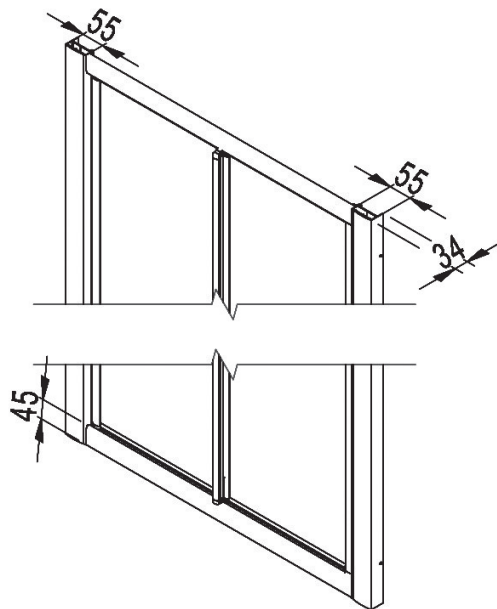

открытие со складными створками вовнутрь.

H 190 cm. - V 4 mm.

Porta a due ante a soffietto

Porte de douche à deux panneaux pliants

Bifolding door

Mampara con dos paneles acordeón plegables

Zweiflügel-Faltrittür

Vouwdeur

Двухстворчатая дверь - гармошка

Z [cm]	Cod.	A [cm]	B [cm]	B1 [cm]	C [cm]	 [dm ³]	 [kg]	 [n°]
66-74	B6461	//	28,8	//	36	118	19	1

Prodotti Speciali - Produits Spéciaux - Special products - Productos Especiales - Sonderafertigungen - Maatwerk - Специальные Иродукты

MISURE LIMITE	Altezza max 200 cm.	Altezza min 50 cm.	Larghezza max 120 cm.	Larghezza min 50 cm.
MESURES LIMITES	Hauteur max 200 cm.	Hauteur min 50 cm.	Largeur max 120 cm.	Largeur min 50 cm.
LIMITS OF MEASUREMENTS	Height max 200 cm.	Height min 50 cm.	Width max 120 cm.	Width min 50 cm.
MEDIDAS LIMITE	Altura max 200 cm.	Altura min 50 cm.	Anchura max 120 cm.	Anchura min 50 cm.
GRENZMAßE	Höhe max 200 cm.	Höhe min 50 cm.	Breite max 120 cm.	Breite min 50 cm.
EXTREME MATEN	Hoogte max 200 cm.	Hoogte min 50 cm.	Breedte max 120 cm.	Breedte min 50 cm.
ПРЕДЕЛЬНЫЕ РАЗМЕРЫ:	Макс. высота 200 см	Мин. высота 50 см	Макс. ширина 120 см	Мин. ширина 50 см