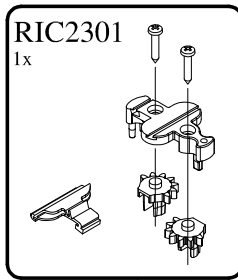

Vouwdeur

Двухстворчатая дверь - гармошка

Z [cm]	Cod.	A [cm]	B [cm]	B1 [cm]	C [cm]	 [dm ³]	 [kg]	 [n°]
66-74	B6461	//	28,8	//	36	118	19	1

Prodotti Speciali - Produits Spéciaux - Special products - Productos Especiales - Sonderafertigungen - Maatwerk - Специальные Иродукты

MISURE LIMITE	Altezza max 200 cm.	Altezza min 50 cm.	Larghezza max 120 cm.	Larghezza min 50 cm.
MESURES LIMITES	Hauteur max 200 cm.	Hauteur min 50 cm.	Largeur max 120 cm.	Largeur min 50 cm.
LIMITS OF MEASUREMENTS	Height max 200 cm.	Height min 50 cm.	Width max 120 cm.	Width min 50 cm.
MEDIDAS LIMITE	Altura max 200 cm.	Altura min 50 cm.	Anchura max 120 cm.	Anchura min 50 cm.
GRENZMAßE	Höhe max 200 cm.	Höhe min 50 cm.	Breite max 120 cm.	Breite min 50 cm.
EXTREME MATEN	Hoogte max 200 cm.	Hoogte min 50 cm.	Breedte max 120 cm.	Breedte min 50 cm.
ПРЕДЕЛЬНЫЕ РАЗМЕРЫ:	Макс. высота 200 см	Мин. высота 50 см	Макс. ширина 120 см	Мин. ширина 50 см

	I								
	II								
	III								

<p><i>RIC2850</i></p> 	<p><i>RIC2866</i></p> 	<p><i>RIC2867</i></p> 	<p><i>RIC2868</i></p> <p>2x</p> 	<p><i>RIC2298</i></p> 
<p><i>RIC2869</i> <i>RIC2870</i> <i>RIC2871</i> <i>RIC2872</i></p> <p>1x</p>				
<p><i>RIC2301</i></p> 	<p><i>RIC2299</i></p> 	<p><i>RIC2302</i></p> <p>2x</p> 		
<p><i>RIC2300</i></p> 		<p><i>RIC2296</i></p>  <p>1x</p>	<p><i>RIC2297</i></p>  <p>1x</p>	
<p><i>RIC2295</i></p>  <p>1x</p>		<p><i>RIC2303</i></p>  <p>1x</p>		