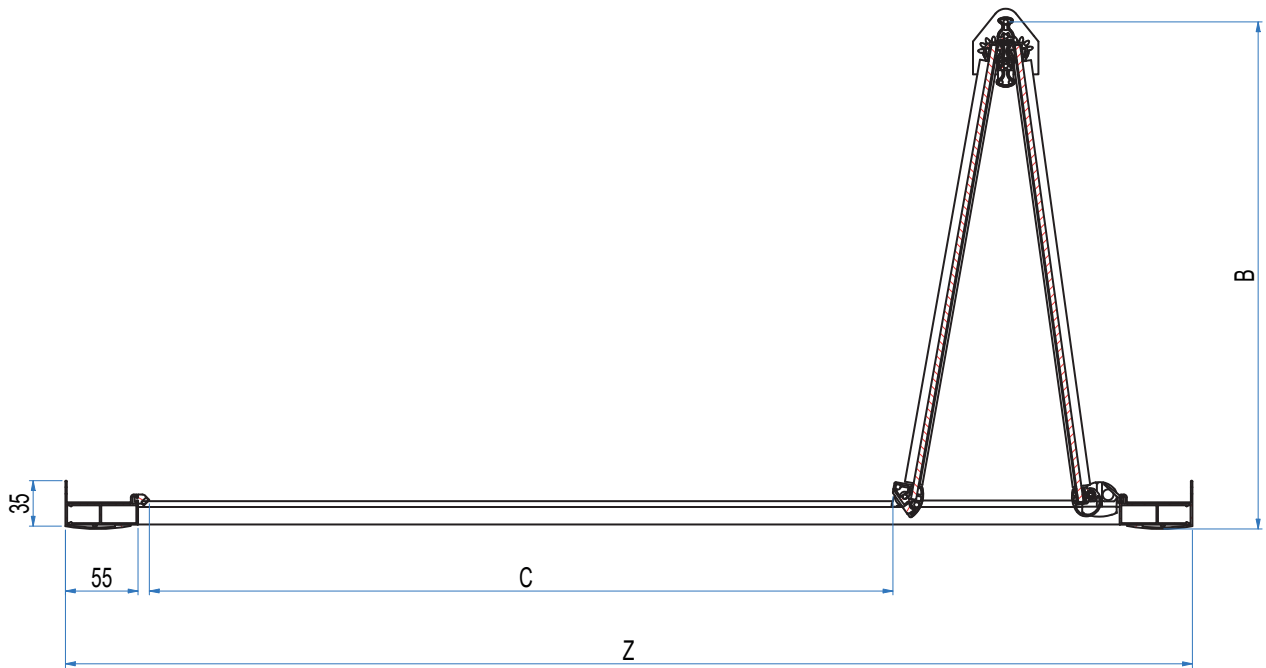

inwards folding doors opening.

Mampara con dos paneles acordeón plegables

abertura hacia el interior.

Zweiflügel-Falttür

mit Bestimmung der Öffnungsseite.

Vouwdeur

met twee panelen.

Двухстворчатая дверь - гармошка

открытие со складными створками вовнутрь.

H 190 cm. - V 4 mm.

Porta a due ante a soffietto

Porte de douche à deux panneaux pliants

Bifolding door

Mampara con dos paneles acordeón plegables

Zweiflügel-Faltrittür

Vouwdeur

Двухстворчатая дверь - гармошка

Z [cm]	Cod.	A [cm]	B [cm]	B1 [cm]	C [cm]	 [dm ³]	 [kg]	 [n°]
66-74	B6461	//	28,8	//	36	118	19	1

Prodotti Speciali - Produits Spéciaux - Special products - Productos Especiales - Sonderafertigungen - Maatwerk - Специальные Иродукты

MISURE LIMITE	Altezza max 200 cm.	Altezza min 50 cm.	Larghezza max 120 cm.	Larghezza min 50 cm.
MESURES LIMITES	Hauteur max 200 cm.	Hauteur min 50 cm.	Largeur max 120 cm.	Largeur min 50 cm.
LIMITS OF MEASUREMENTS	Height max 200 cm.	Height min 50 cm.	Width max 120 cm.	Width min 50 cm.
MEDIDAS LIMITE	Altura max 200 cm.	Altura min 50 cm.	Anchura max 120 cm.	Anchura min 50 cm.
GRENZMAßE	Höhe max 200 cm.	Höhe min 50 cm.	Breite max 120 cm.	Breite min 50 cm.
EXTREME MATEN	Hoogte max 200 cm.	Hoogte min 50 cm.	Breedte max 120 cm.	Breedte min 50 cm.
ПРЕДЕЛЬНЫЕ РАЗМЕРЫ:	Макс. высота 200 см	Мин. высота 50 см	Макс. ширина 120 см	Мин. ширина 50 см