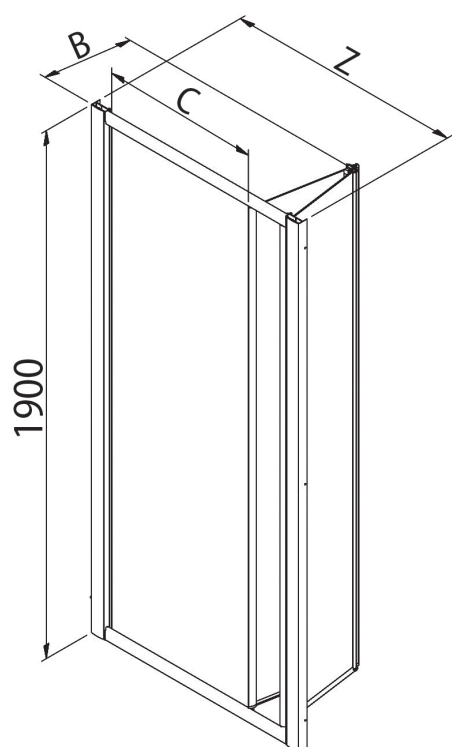

inwards folding doors opening.

Mampara con dos paneles acordeón plegables

abertura hacia el interior.

Zweiflügel-Falttür

mit Bestimmung der Öffnungsseite.

Vouwdeur

met twee panelen.

Двухстворчатая дверь - гармошка

открытие со складными створками вовнутрь.

H 190 cm. - V 4 mm.

Porta a due ante a soffietto

Porte de douche à deux panneaux pliants

Bifolding door

Mampara con dos paneles acordeón plegables

Zweiflügel-Faltrittür

Vouwdeur

Двухстворчатая дверь - гармошка

Z [cm]	Cod.	A [cm]	B [cm]	B1 [cm]	C [cm]	 [dm ³]	 [kg]	 [n°]
66-74	B6461	//	28,8	//	36	118	19	1

Prodotti Speciali - Produits Spéciaux - Special products - Productos Especiales - Sonderafertigungen - Maatwerk - Специальные Иродукты

MISURE LIMITE	Altezza max 200 cm.	Altezza min 50 cm.	Larghezza max 120 cm.	Larghezza min 50 cm.
MESURES LIMITES	Hauteur max 200 cm.	Hauteur min 50 cm.	Largeur max 120 cm.	Largeur min 50 cm.
LIMITS OF MEASUREMENTS	Height max 200 cm.	Height min 50 cm.	Width max 120 cm.	Width min 50 cm.
MEDIDAS LIMITE	Altura max 200 cm.	Altura min 50 cm.	Anchura max 120 cm.	Anchura min 50 cm.
GRENZMAßE	Höhe max 200 cm.	Höhe min 50 cm.	Breite max 120 cm.	Breite min 50 cm.
EXTREME MATEN	Hoogte max 200 cm.	Hoogte min 50 cm.	Breedte max 120 cm.	Breedte min 50 cm.
ПРЕДЕЛЬНЫЕ РАЗМЕРЫ:	Макс. высота 200 см	Мин. высота 50 см	Макс. ширина 120 см	Мин. ширина 50 см