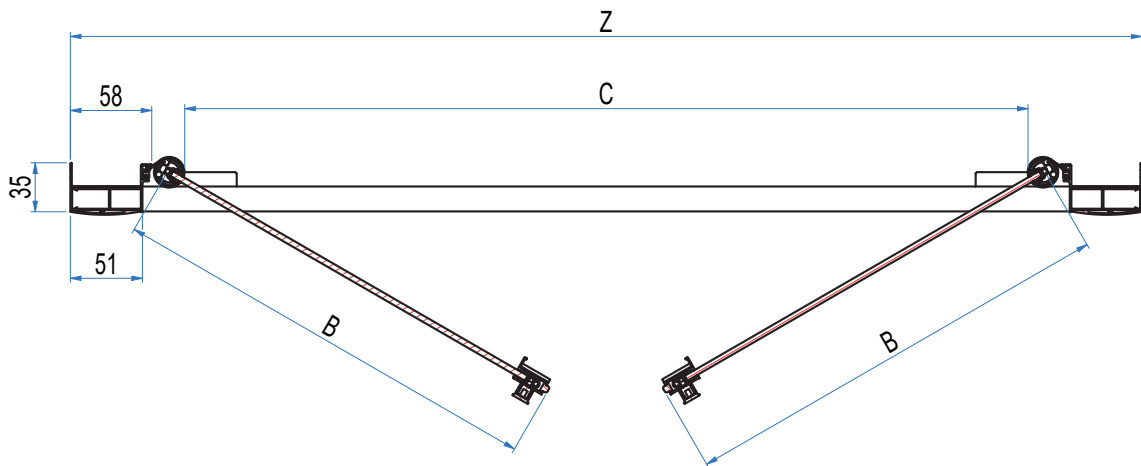

Распашная дверь типа салун
распашные створки открываются вовнутрь и наружу.

H 190 cm. - V 4 mm.

Porta a saloon

Paroi de douche a deux panneaux à battant

Saloon door

Puerta abatible tipo saloon

Pendeltür

Saloondeur

Распашная дверь типа салун

Z [cm]	Cod.	A [cm]	B [cm]	C [cm]	 [dm ³]	 [kg]	 [n°]
66-74	B6431	//	25	49,5	117	16	1
86-94	B6435	//	35	69,5	148	19	1

100 mm

Interasse maniglia
Empattement de la poignée
Handle wheelbase
Distancia entre ejes de la manija
Radstand handhaben
Handvat wielbasis
Колесная база ручки

Prodotti Speciali - Produits Spéciaux - Special products - Productos Especiales - Sonderfertigungen - Maatwerk - Специальные Иродукты

MISURE LIMITE	Altezza max 200 cm.	Altezza min 50 cm.	Larghezza max 120 cm.	Larghezza min 50 cm.
MESURES LIMITES	Hauteur max 200 cm.	Hauteur min 50 cm.	Largeur max 120 cm.	Largeur min 50 cm.
LIMITS OF MEASUREMENTS	Height max 200 cm.	Height min 50 cm.	Width max 120 cm.	Width min 50 cm.
MEDIDAS LIMITE	Altura max 200 cm.	Altura min 50 cm.	Anchura max 120 cm.	Anchura min 50 cm.
GRENZMAßE	Höhe max 200 cm.	Höhe min 50 cm.	Breite max 120 cm.	Breite min 50 cm.
EXTREME MATEN	Hoogte max 200 cm.	Hoogte min 50 cm.	Breedte max 120 cm.	Breedte min 50 cm.
ПРЕДЕЛЬНЫЕ РАЗМЕРЫ:	Макс. высота 200 см	Мин. высота 50 см	Макс. ширина 120 см	Мин. ширина 50 см