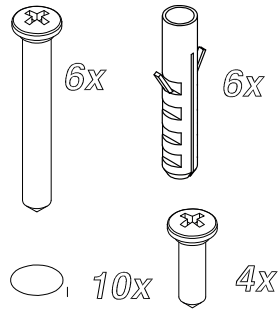

Распашная дверь типа салун

Z [cm]	Cod.	A [cm]	B [cm]	C [cm]	 [dm ³]	 [kg]	 [n°]
66-74	B6431	//	25	49,5	117	16	1
86-94	B6435	//	35	69,5	148	19	1

100 mm

Interasse maniglia
Empattement de la poignée
Handle wheelbase
Distancia entre ejes de la manija
Radstand handhaben
Handvat wielbasis
Колесная база ручки

Prodotti Speciali - Produits Spéciaux - Special products - Productos Especiales - Sonderfertigungen - Maatwerk - Специальные Иродукты

MISURE LIMITE	Altezza max 200 cm.	Altezza min 50 cm.	Larghezza max 120 cm.	Larghezza min 50 cm.
MESURES LIMITES	Hauteur max 200 cm.	Hauteur min 50 cm.	Largeur max 120 cm.	Largeur min 50 cm.
LIMITS OF MEASUREMENTS	Height max 200 cm.	Height min 50 cm.	Width max 120 cm.	Width min 50 cm.
MEDIDAS LIMITE	Altura max 200 cm.	Altura min 50 cm.	Anchura max 120 cm.	Anchura min 50 cm.
GRENZMAßE	Höhe max 200 cm.	Höhe min 50 cm.	Breite max 120 cm.	Breite min 50 cm.
EXTREME MATEN	Hoogte max 200 cm.	Hoogte min 50 cm.	Breedte max 120 cm.	Breedte min 50 cm.
ПРЕДЕЛЬНЫЕ РАЗМЕРЫ:	Макс. высота 200 см	Мин. высота 50 см	Макс. ширина 120 см	Мин. ширина 50 см

	I								
	II								
	III								

RIC2598

RIC2728

RIC2604

RIC2683

RIC1731

RIC2850

RIC2860

RIC2862 __ -> 557mm B6401-31
RIC2863 __ -> 657mm B6403-33
RIC2864 __ -> 757mm B6405-35
RIC2865 __ -> 857mm B6407-37

RIC2861