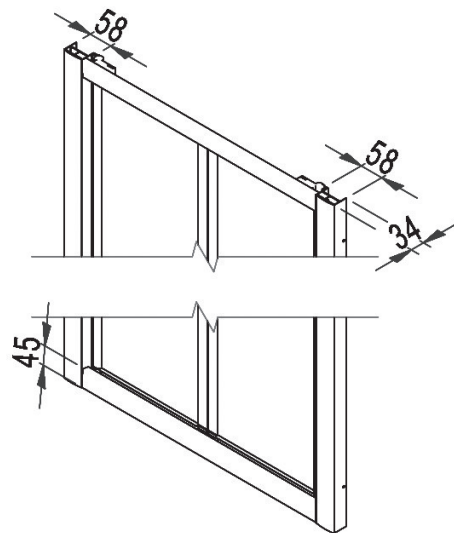

Распашная дверь типа салун
распашные створки открываются вовнутрь и наружу.

H 190 cm. - V 4 mm.

Porta a saloon

Paroi de douche a deux panneaux à battant

Saloon door

Puerta abatible tipo saloon

Pendeltür

Saloondeur

Распашная дверь типа салун

Z [cm]	Cod.	A [cm]	B [cm]	C [cm]	 [dm ³]	 [kg]	 [n°]
66-74	B6431	//	25	49,5	117	16	1
86-94	B6435	//	35	69,5	148	19	1

100 mm

Interasse maniglia
Empattement de la poignée
Handle wheelbase
Distancia entre ejes de la manija
Radstand handhaben
Handvat wielbasis
Колесная база ручки

Prodotti Speciali - Produits Spéciaux - Special products - Productos Especiales - Sonderfertigungen - Maatwerk - Специальные Иродукты

MISURE LIMITE	Altezza max 200 cm.	Altezza min 50 cm.	Larghezza max 120 cm.	Larghezza min 50 cm.
MESURES LIMITES	Hauteur max 200 cm.	Hauteur min 50 cm.	Largeur max 120 cm.	Largeur min 50 cm.
LIMITS OF MEASUREMENTS	Height max 200 cm.	Height min 50 cm.	Width max 120 cm.	Width min 50 cm.
MEDIDAS LIMITE	Altura max 200 cm.	Altura min 50 cm.	Anchura max 120 cm.	Anchura min 50 cm.
GRENZMAßE	Höhe max 200 cm.	Höhe min 50 cm.	Breite max 120 cm.	Breite min 50 cm.
EXTREME MATEN	Hoogte max 200 cm.	Hoogte min 50 cm.	Breedte max 120 cm.	Breedte min 50 cm.
ПРЕДЕЛЬНЫЕ РАЗМЕРЫ:	Макс. высота 200 см	Мин. высота 50 см	Макс. ширина 120 см	Мин. ширина 50 см

RIC2862 __ -> 557mm B6401-31
RIC2863 __ -> 657mm B6403-33
RIC2864 __ -> 757mm B6405-35
RIC2865 __ -> 857mm B6407-37

RIC2861