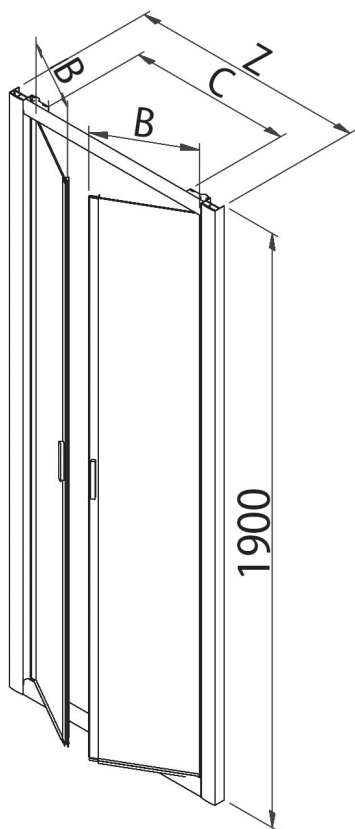

Puerta abatible tipo saloon
con apertura con hojas abatibles hacia el interior y el exterior.

Pendeltür
Schwingtüröffnung nach außen und nach innen.

Saloondeur
douchedeur met twee zowel naar binnen als naar buiten openzwaaiende panelen.

Распашная дверь типа салун
распашные створки открываются вовнутрь и наружу.

H 190 cm. - V 4 mm.

Porta a saloon

Paroi de douche a deux panneaux à battant

Saloon door

Puerta abatible tipo saloon

Pendeltür

Saloondeur

Распашная дверь типа салун

Z [cm]	Cod.	A [cm]	B [cm]	C [cm]	 [dm ³]	 [kg]	 [n°]
66-74	B6431	//	25	49,5	117	16	1
86-94	B6435	//	35	69,5	148	19	1

100 mm

Interasse maniglia
Empattement de la poignée
Handle wheelbase
Distancia entre ejes de la manija
Radstand handhaben
Handvat wielbasis
Колесная база ручки

Prodotti Speciali - Produits Spéciaux - Special products - Productos Especiales - Sonderfertigungen - Maatwerk - Специальные Иродукты

MISURE LIMITE	Altezza max 200 cm.	Altezza min 50 cm.	Larghezza max 120 cm.	Larghezza min 50 cm.
MESURES LIMITES	Hauteur max 200 cm.	Hauteur min 50 cm.	Largeur max 120 cm.	Largeur min 50 cm.
LIMITS OF MEASUREMENTS	Height max 200 cm.	Height min 50 cm.	Width max 120 cm.	Width min 50 cm.
MEDIDAS LIMITE	Altura max 200 cm.	Altura min 50 cm.	Anchura max 120 cm.	Anchura min 50 cm.
GRENZMAßE	Höhe max 200 cm.	Höhe min 50 cm.	Breite max 120 cm.	Breite min 50 cm.
EXTREME MATEN	Hoogte max 200 cm.	Hoogte min 50 cm.	Breedte max 120 cm.	Breedte min 50 cm.
ПРЕДЕЛЬНЫЕ РАЗМЕРЫ:	Макс. высота 200 см	Мин. высота 50 см	Макс. ширина 120 см	Мин. ширина 50 см