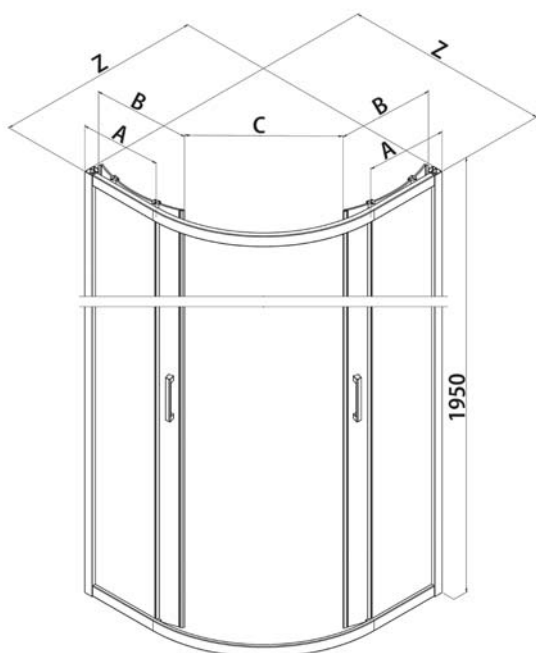

H 195 cm. - V 6 mm.

## Tondo scorrevole quattro ante

Paroi de douche ¼ de rond à quatre panneaux

Round enclosure with four panels

Semicircular con cuatro paneles

4-tlg. Runddusche mit zentraler Öffnung

Kwartronde met vier panelen

Круглая конструкция с раздвижной четырехстворчатой дверью

| Z<br>[cm] | Cod.  | A<br>[cm] | B<br>[cm] | C<br>[cm] | <br>[dm <sup>3</sup> ] | <br>[kg] | <br>[n°] |
|-----------|-------|-----------|-----------|-----------|---|---|---|
| 77-79     | B0953 | 23,1-25,1 | 40        | 38        | 238   | 48  | 2   |