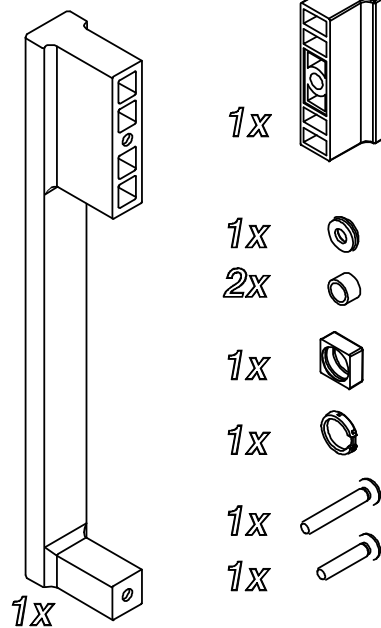

открывание со складными створками вовнутрь.

H 195 cm. - V 6 mm.

MISURE LIMITE	Altezza max 200 cm.	//	Larghezza max 101 cm.	Larghezza min 50 cm.
MESURES LIMITES	Hauteur max 200 cm.	//	Largeur max 101 cm.	Largeur min 50 cm.
LIMITS OF MEASUREMENTS	Height max 200 cm.	//	Width max 101 cm.	Width min 50 cm.
MEDIDAS LIMITE	Altura max 200 cm.	//	Anchura max 101 cm.	Anchura min 50 cm.
GRENZMAßE	Höhe max 200 cm.	//	Breite max 101 cm.	Breite min 50 cm.
EXTREME MATEN	Hoogte max 200 cm.	//	Breedte max 101 cm.	Breedte min 50 cm.
ПРЕДЕЛЬНЫЕ РАЗМЕРЫ:	Макс. высота 200 см	//	Макс. ширина 101 см	Мин. ширина 50 см

*RIC1805*

*RIC1800*

*RIC1806*

*RIC1808*

*RIC1799*

*RIC1364*