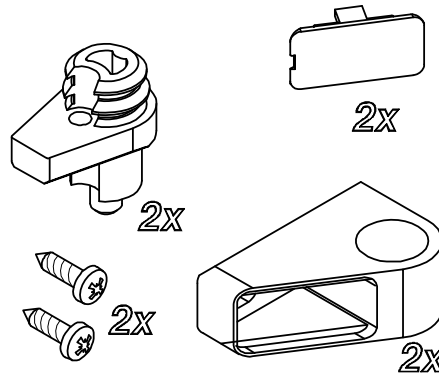

RIC2233

1x

RIC1731

2x

RIC1798

2x

RIC1807

RIC1805

RIC1800

RIC1806

RIC1808

RIC1799

RIC1364