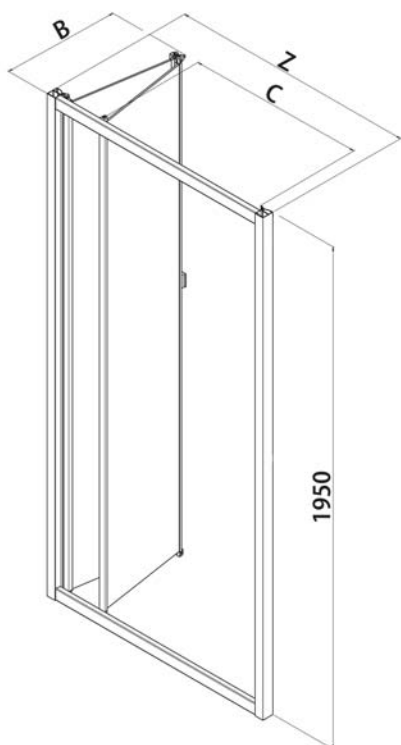

inwards folding doors opening.

**Mampara con dos paneles acordeón plegables**

abertura hacia el interior.

**Zweiflügel-Faltdür**

mit Bestimmung der Öffnungsseite.

**Vouwdeur**

met twee panelen.

**Двухстворчатая дверь - гармошка**

открывание со складными створками вовнутрь.

H 195 cm. - V 6 mm.

## Porta a due ante a soffietto

Porte de douche à deux panneaux pliants

Bifolding door

Mampara con dos paneles acordeón plegables

Zweiflügel-Faltrittür

Vouwdeur

Двухстворчатая дверь - гармошка

Z [cm]	Cod.	A [cm]	B [cm]	C [cm]	 [dm <sup>3</sup> ]	 [kg]	 [n°]
67-71	B0907	//	32,5	41	120	25	1

MISURE LIMITE	Altezza max 200 cm.	//	Larghezza max 101 cm.	Larghezza min 50 cm.
MESURES LIMITES	Hauteur max 200 cm.	//	Largeur max 101 cm.	Largeur min 50 cm.
LIMITS OF MEASUREMENTS	Height max 200 cm.	//	Width max 101 cm.	Width min 50 cm.
MEDIDAS LIMITE	Altura max 200 cm.	//	Anchura max 101 cm.	Anchura min 50 cm.
GRENZMAßE	Höhe max 200 cm.	//	Breite max 101 cm.	Breite min 50 cm.
EXTREME MATEN	Hoogte max 200 cm.	//	Breedte max 101 cm.	Breedte min 50 cm.
ПРЕДЕЛЬНЫЕ РАЗМЕРЫ:	Макс. высота 200 см	//	Макс. ширина 101 см	Мин. ширина 50 см