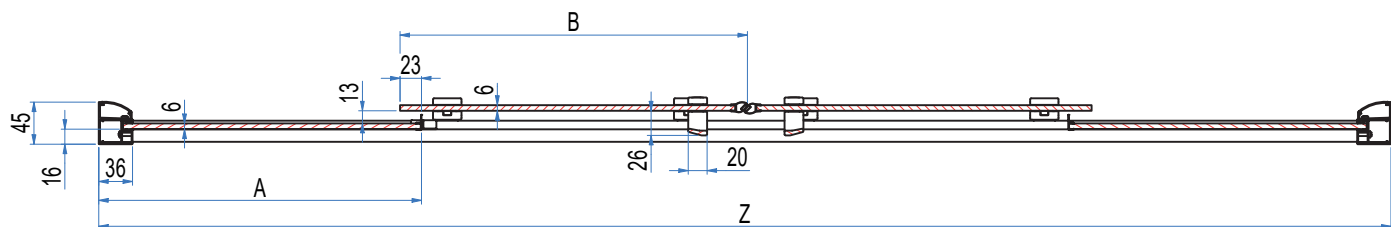

H 195 cm. - V 6 mm.

Porta scorrevole a quattro ante

Paroi de douche à quatre panneaux

Four panels sliding door

Frontal con dos portas correderas

4-tlg Schiebetür

Glijdeur met vier panelen

Раздвижная четырехстворчатая дверь

Z [cm]	Cod.	A [cm]	B [cm]	C [cm]	 [dm³]	 [kg]	 [n°]
162-166	B0940	41,6	41,8	64	172	55	2

160 mm

Interasse maniglia
Empattement de la poignée
Handle wheelbase
Distancia entre ejes de la manija
Radstand handhaben
Handvat wielbasis
Колесная база ручки

Prodotti Speciali - Produits Spéciaux - Special products - Productos Especiales - Sonderafertigungen - Maatwerk - Специальные Иродукты

MISURE LIMITE	Altezza max 200 cm.	//	Larghezza max 200 cm.	Larghezza min 100 cm.
MESURES LIMITES	Hauteur max 200 cm.	//	Largeur max 200 cm.	Largeur min 100 cm.
LIMITS OF MEASUREMENTS	Height max 200 cm.	//	Width max 200 cm.	Width min 100 cm.
MEDIDAS LIMITE	Altura max 200 cm.	//	Anchura max 200 cm.	Anchura min 100 cm.
GRENZMAßE	Höhe max 200 cm.	//	Breite max 200 cm.	Breite min 100 cm.
EXTREME MATEN	Hoogte max 200 cm.	//	Breedte max 200 cm.	Breedte min 100 cm.
ПРЕДЕЛЬНЫЕ РАЗМЕРЫ:	Макс. высота 200 см	//	Макс. ширина 200 см	Мин. ширина 100 см