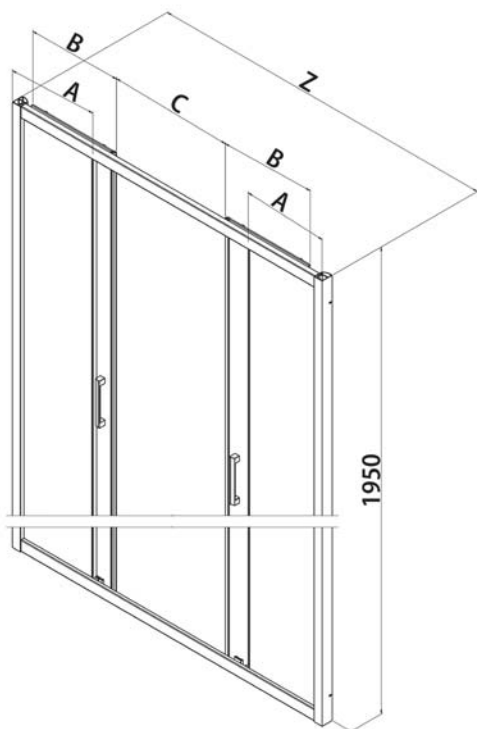

4-tlg. Schiebetür,
mit zentraler Öffnung, zwei festen Flügeln und zwei Türen.

Glijdeur met vier panelen,
centraal openschuivende douchewand met twee vaste en twee openschuivende panelen.

Раздвижная четырехстворчатая дверь
с центральным открыванием при помощи раздвижных створок, две стационарные и две открываемые.

H 195 cm. - V 6 mm.

Porta scorrevole a quattro ante

Paroi de douche à quatre panneaux

Four panels sliding door

Frontal con dos portas correderas

4-tlg Schiebetür

Glijdeur met vier panelen

Раздвижная четырехстворчатая дверь

Z [cm]	Cod.	A [cm]	B [cm]	C [cm]	 [dm³]	 [kg]	 [n°]
162-166	B0940	41,6	41,8	64	172	55	2

160 mm

Interasse maniglia
Empattement de la poignée
Handle wheelbase
Distancia entre ejes de la manija
Radstand handhaben
Handvat wielbasis
Колесная база ручки

Prodotti Speciali - Produits Spéciaux - Special products - Productos Especiales - Sonderafertigungen - Maatwerk - Специальные Иродукты

MISURE LIMITE	Altezza max 200 cm.	//	Larghezza max 200 cm.	Larghezza min 100 cm.
MESURES LIMITES	Hauteur max 200 cm.	//	Largeur max 200 cm.	Largeur min 100 cm.
LIMITS OF MEASUREMENTS	Height max 200 cm.	//	Width max 200 cm.	Width min 100 cm.
MEDIDAS LIMITE	Altura max 200 cm.	//	Anchura max 200 cm.	Anchura min 100 cm.
GRENZMAßE	Höhe max 200 cm.	//	Breite max 200 cm.	Breite min 100 cm.
EXTREME MATEN	Hoogte max 200 cm.	//	Breedte max 200 cm.	Breedte min 100 cm.
ПРЕДЕЛЬНЫЕ РАЗМЕРЫ:	Макс. высота 200 см	//	Макс. ширина 200 см	Мин. ширина 100 см