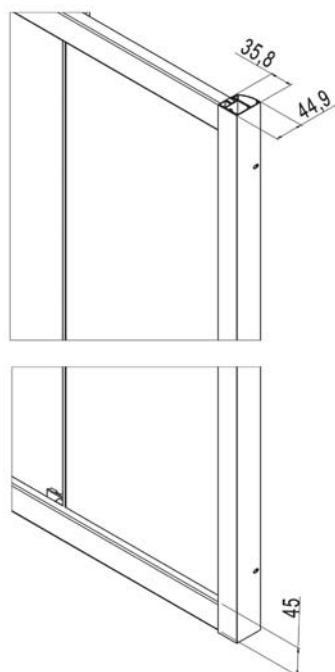

H 195 cm. - V 6 mm.

Porta scorrevole a quattro ante

Paroi de douche à quatre panneaux

Four panels sliding door

Frontal con dos portas correderas

4-tlg Schiebetür

Glijdeur met vier panelen

Раздвижная четырехстворчатая дверь

Z [cm]	Cod.	A [cm]	B [cm]	C [cm]	 [dm³]	 [kg]	 [n°]
162-166	B0940	41,6	41,8	64	172	55	2

160 mm

Interasse maniglia
Empattement de la poignée
Handle wheelbase
Distancia entre ejes de la manija
Radstand handhaben
Handvat wielbasis
Колесная база ручки

Prodotti Speciali - Produits Spéciaux - Special products - Productos Especiales - Sonderafertigungen - Maatwerk - Специальные Иродукты

MISURE LIMITE	Altezza max 200 cm.	//	Larghezza max 200 cm.	Larghezza min 100 cm.
MESURES LIMITES	Hauteur max 200 cm.	//	Largeur max 200 cm.	Largeur min 100 cm.
LIMITS OF MEASUREMENTS	Height max 200 cm.	//	Width max 200 cm.	Width min 100 cm.
MEDIDAS LIMITE	Altura max 200 cm.	//	Anchura max 200 cm.	Anchura min 100 cm.
GRENZMAßE	Höhe max 200 cm.	//	Breite max 200 cm.	Breite min 100 cm.
EXTREME MATEN	Hoogte max 200 cm.	//	Breedte max 200 cm.	Breedte min 100 cm.
ПРЕДЕЛЬНЫЕ РАЗМЕРЫ:	Макс. высота 200 см	//	Макс. ширина 200 см	Мин. ширина 100 см