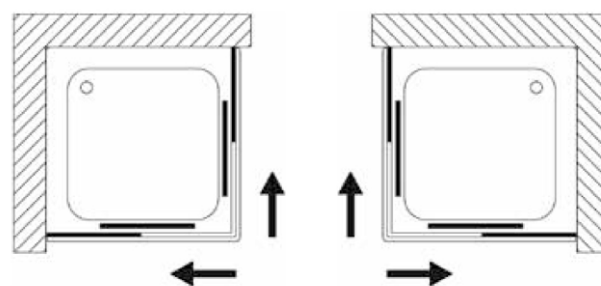

Codice 100-GTB1

Categoria 1-00e

Prodotto

1 LATO PER DOCCIA ANGOLARE CRISTALLO LINEA ESSENTIAL

## DESCRIZIONE DEL PRODOTTO

Box reversibile, cristallo 6 mm con apertura ad ante scorrevoli in vetro temperato e chiusura magnetica. Vetro trasparente o grigio fumè. H.190 cm. Conforme agli standard EN 14428:2004+A1:2008. Disponibile parete fissa (codice 100-GTPF) per abbinamento 3° lato solo per la versione con vetro trasparente.

**ATTENZIONE:** Per completare un box ad angolo bisogna ordinare 2 lati anche di misure diverse. (Es. 70x90)

### installazione AD ANGOLO 2 LATI

Apertura a 2 ante scorrevoli - reversibile

Profilo Cromo - Vetro Stampato C

Profilo Cromo - Vetro Grigio Fumè

Disponibile nelle misure:

**cristallo trasparente 100-GTB1-C**