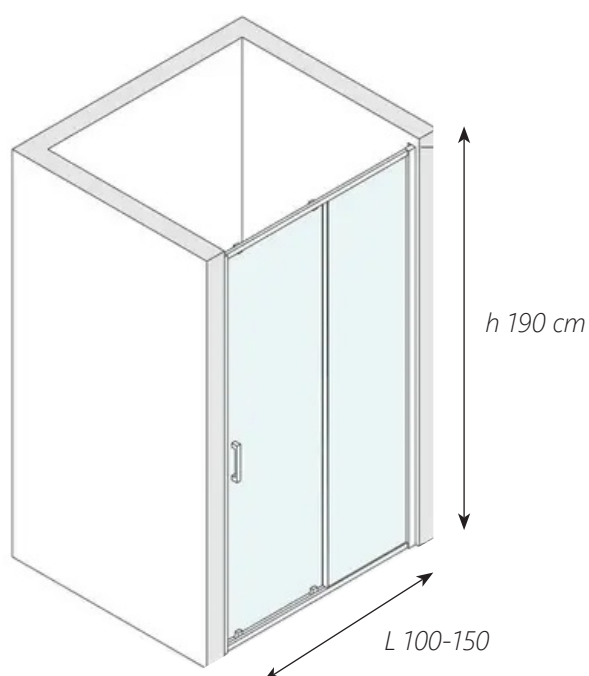

Codice 100-GTN1

Categoria 1-00e

Prodotto

NICCHIA DOCCIA SCORREVOLE 2 ANTE CRISTALLO LINEA ESSENTIAL

## DESCRIZIONE DEL PRODOTTO

Nicchia per doccia ad un'anta fissa ed una scorrevole reversibili (2 cuscinetti a doppio rullo per la guida superiore e 2 cuscinetti monorullo con il pulsante di sganciamento porta per la guida inferiore), in vetro temperato trasparente da 6 mm, profilo cromato, chiusura magnetica, apertura laterale. Tolleranza riducibilità 4 cm. Altezza 190 cm. Prodotto fabbricato conforme agli Standard EN 14428:2004. Disponibile parete fissa (codice 100-GTPF) per abbinamento 2° lato

### installazione A NICCHIA 1 LATO

Apertura a 1 anta scorrevole - reversibile